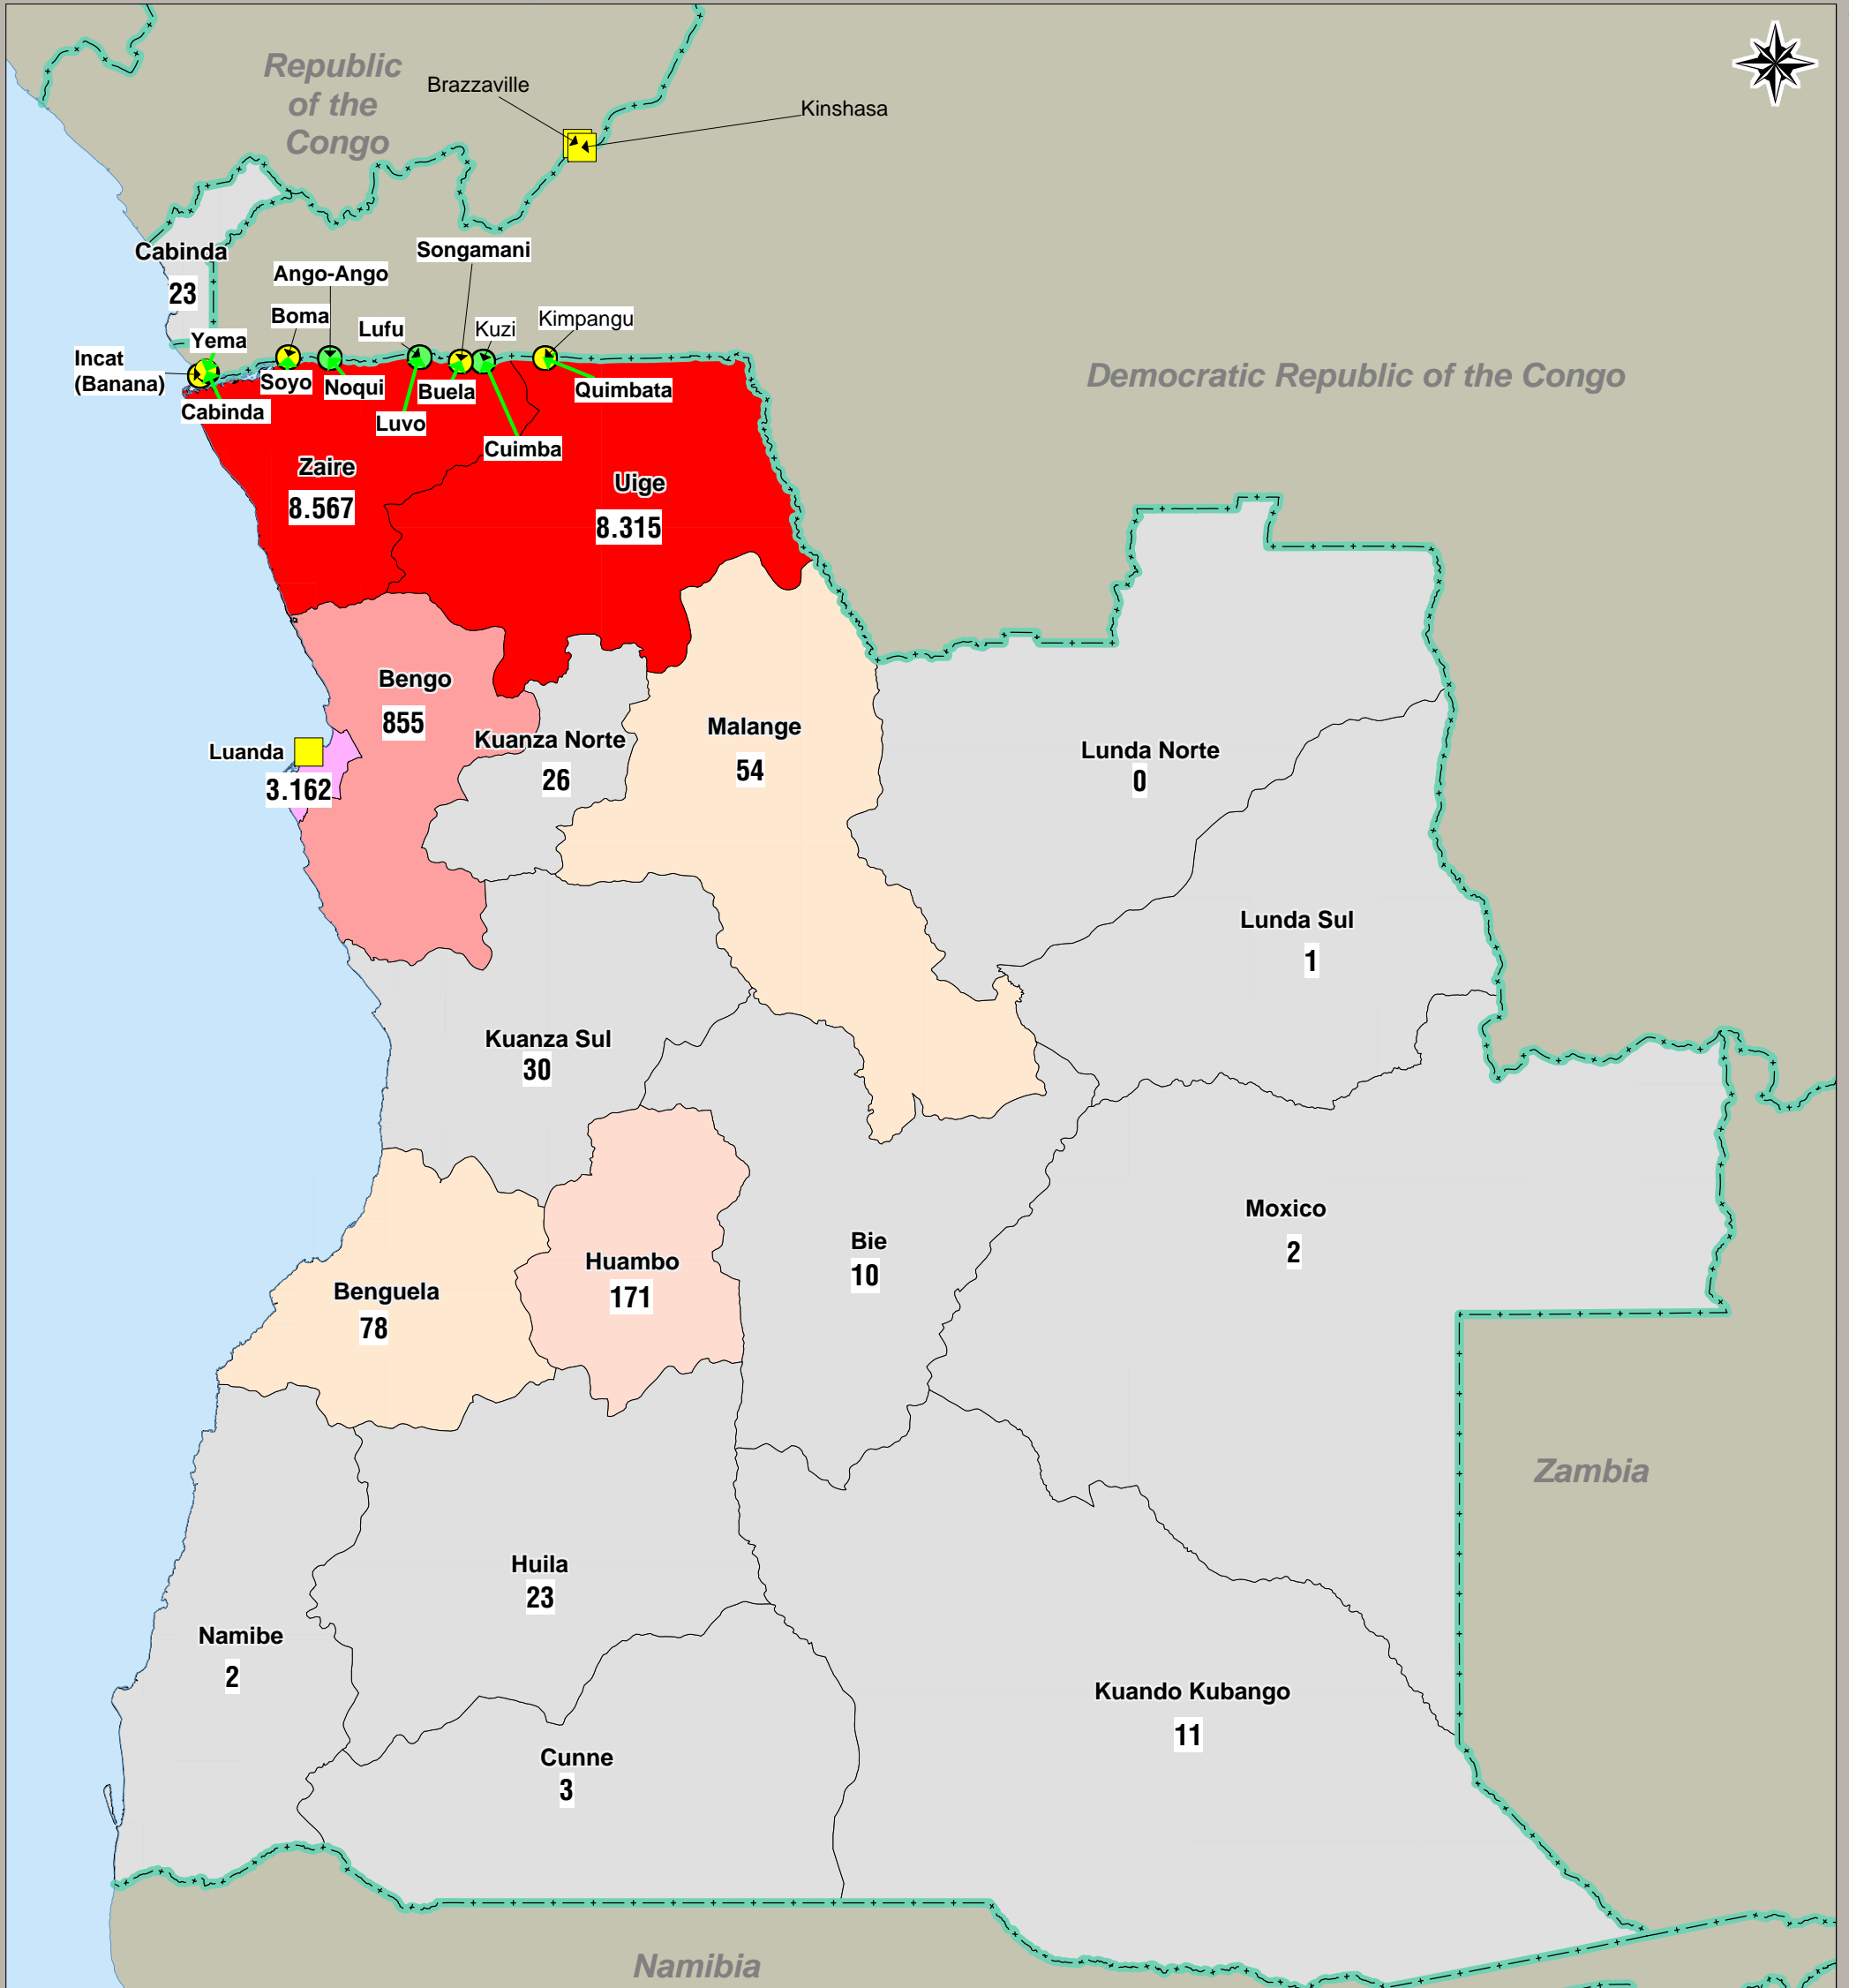

# INTENTIONS DE RETOUR DES ANGOLAIS VULNERABLES (et leurs dependants) INSTALLES SPONTANES VIVANT A KINSHASA ET BAS CONGO

14/10/2009

GIS AND MAPPING  
UNIT KINSHASA  
Email: ortega@unhcr.org

Sources:  
UNHCR, Global Insight digital mapping  
© 1998 Europa Technologies Ltd.

The boundaries and names shown  
and the designations used on this  
map do not imply official endorsement  
or acceptance by the United Nations.

## LEGENDE

- Capitale
- Frontiere internationale
- Province
- Nombre province**

**Nombre total d'intentions de retour de vulnerables et leur dependants: 21.333**

Intentions de retour des angolais vulnerables et leur dependants par provinces

- 8,000 to 8,600
- 3,000 to 3,500
- 700 to 900
- 150 to 300
- 50 to 150
- 0 to 50

Postes frontaliers

- Postes frontalier secondaire
- Postes frontalier primaire