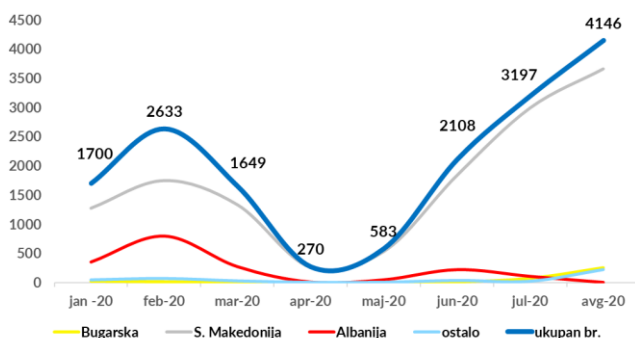

Srbija

AVGUST 2020.
Tražiooci azila i migranti – ukupan broj i prisustvo u centrima

*Kliknite na mapu da vidite Profile centara

Ukupan (uočen) br.dolazaka – avgust:	4,146	↑
Ukupan (uočen) b.j dolazaka – jul:	3,197	↑
Ukupan (uočen) br. dolazaka, nepraćena deca - avgust:	177	↑
Ukupan (uočen) br. dolazaka, nepraćena deca - jul:	94	↑
Prisustvo u državnim centrima – kraj oktobra:	4,325	↑
Prisustvo u državnim centrima - kraj septembra:	4,233	↑
Ukupno prisustvo izbeglica/migranata – kraj oktobra:	5,380	↑
Ukupno prisustvo izbeglica/migranata – kraj septembra:	5,188	↑

Obrada zahteva za azil

Izražene namere za traženje azila- avgust:	681	↑
Izražene namere za traženje azila – jul:	253	↑
Podneti zahtevi za azil – avgust:	16	↑
Podneti zahtevi za azil - jul:	6	↑
Odluke u meritumu- avgust:	11	↑
Odluke u meritumu - jul:	8	↑
 Pozitivne odluke - avgust:	3	↑
Pozitivne odluke - jul:	0	↑

Namere za azil/zahtevi/odluke

Uočeni novi dolasci – demografski presek i zemlje tranzita
Uočeni dolasci prema zemljama tranzita

Uočeni dolasci prema zemljama porekla

*Nepraćena deca su deca mlađa od 18 godina, a koja su ušla u RS bez pratnje roditelja ili staratelja