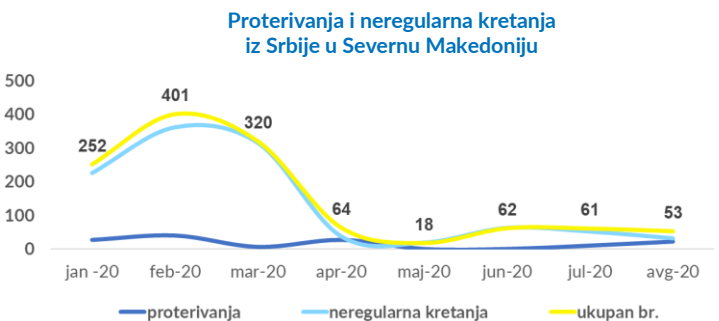

Prisustvo u centrima za azil i prihvatnim-tranzitnim centrima