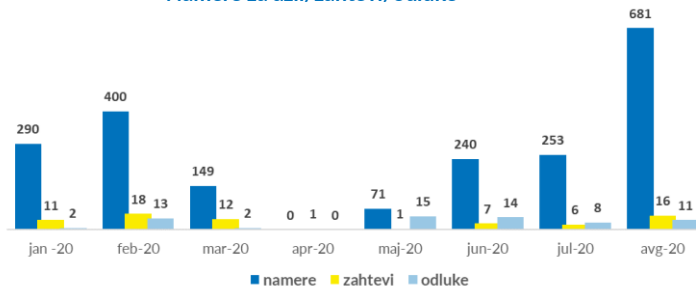

Srbija

AVGUST 2020.
Tražiooci azila i migranti – ukupan broj i prisustvo u centrima

*Kliknite na mapu da vidite Profile centara

Ukupan (uočen) br.dolazaka – avgust:	4,146	↑
Ukupan (uočen) b.j dolazaka – jul:	3,197	↑
Ukupan (uočen) br. dolazaka, nepraćena deca - avgust:	177	↑
Ukupan (uočen) br. dolazaka, nepraćena deca - jul:	94	↑
Prisustvo u državnim centrima – kraj oktobra:	4,325	↑
Prisustvo u državnim centrima - kraj septembra:	4,233	↑
Ukupno prisustvo izbeglica/migranata – kraj oktobra:	5,380	↑
Ukupno prisustvo izbeglica/migranata – kraj septembra:	5,188	↑

Obrada zahteva za azil

Izražene namere za traženje azila- avgust:	681	↑
Izražene namere za traženje azila – jul:	253	↑
Podneti zahtevi za azil – avgust:	16	↑
Podneti zahtevi za azil - jul:	6	↑
Odluke u meritumu- avgust:	11	↑
Odluke u meritumu - jul:	8	↑
 Pozitivne odluke - avgust:	3	↑
Pozitivne odluke - jul:	0	↑

Namere za azil/zahtevi/odluke

Uočeni novi dolasci – demografski presek i zemlje tranzita
Uočeni dolasci prema zemljama tranzita

Uočeni dolasci prema zemljama porekla

*Nepraćena deca su deca mlađa od 18 godina, a koja su ušla u RS bez pratnje roditelja ili staratelja