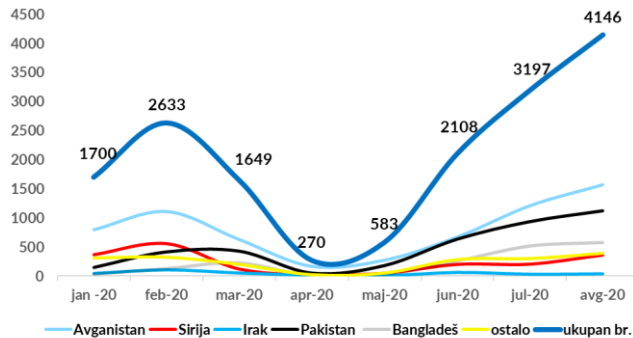

Srbija

AVGUST 2020.
Tražiooci azila i migranti – ukupan broj i prisustvo u centrima

*Kliknite na mapu da vidite Profile centara

Ukupan (uočen) br.dolazaka – avgust:	4,146	↑
Ukupan (uočen) b.j dolazaka – jul:	3,197	↑
Ukupan (uočen) br. dolazaka, nepraćena deca - avgust:	177	↑
Ukupan (uočen) br. dolazaka, nepraćena deca - jul:	94	↑
Prisustvo u državnim centrima – kraj oktobra:	4,325	↑
Prisustvo u državnim centrima - kraj septembra:	4,233	↑
Ukupno prisustvo izbeglica/migranata – kraj oktobra:	5,380	↑
Ukupno prisustvo izbeglica/migranata – kraj septembra:	5,188	↑

Namere za azil/zahtevi/odluke

Uočeni novi dolasci – demografski presek i zemlje tranzita
Uočeni dolasci prema zemljama tranzita

Uočeni dolasci prema zemljama porekla

*Nepraćena deca su deca mlađa od 18 godina, a koja su ušla u RS bez pratnje roditelja ili staratelja