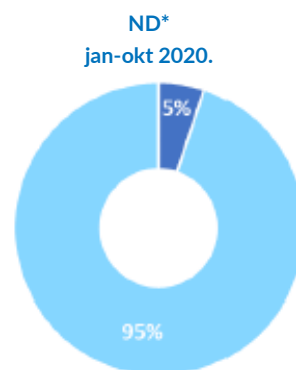

Srbija

AVGUST 2020.
Tražiooci azila i migranti – ukupan broj i prisustvo u centrima

*Kliknite na mapu da vidite Profile centara

Ukupan (uočen) br.dolazaka – avgust:	4,146	↑
Ukupan (uočen) b.j dolazaka – jul:	3,197	↑
Ukupan (uočen) br. dolazaka, nepraćena deca - avgust:	177	↑
Ukupan (uočen) br. dolazaka, nepraćena deca - jul:	94	↑
Prisustvo u državnim centrima – kraj oktobra:	4,325	↑
Prisustvo u državnim centrima - kraj septembra:	4,233	↑
Ukupno prisustvo izbeglica/migranata – kraj oktobra:	5,380	↑
Ukupno prisustvo izbeglica/migranata – kraj septembra:	5,188	↑

Obrada zahteva za azil

Izražene namere za traženje azila- avgust:	681	↑
Izražene namere za traženje azila – jul:	253	↑
Podneti zahtevi za azil – avgust:	16	↑
Podneti zahtevi za azil - jul:	6	↑
Odluke u meritumu- avgust:	11	↑
Odluke u meritumu - jul:	8	↑
 Pozitivne odluke - avgust:	3	↑
Pozitivne odluke - jul:	0	↑

Namere za azil/zahtevi/odluke

Uočeni novi dolasci – demografski presek i zemlje tranzita
Uočeni dolasci prema zemljama tranzita

Uočeni dolasci prema zemljama porekla

*Nepraćena deca su deca mlađa od 18 godina, a koja su ušla u RS bez pratnje roditelja ili staratelja