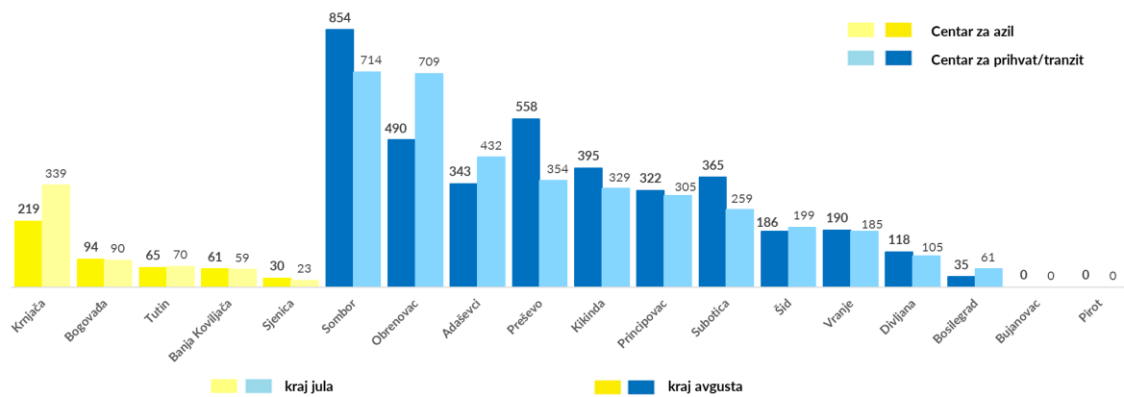

Broj osoba koje su prijavile da su proterane u Srbiju

Kolektivna proterivanja iz Mađarske - avgust:	568	↓
Kolektivna proterivanja iz Mađarske - jul:	804	
Kolektivna proterivanja iz Hrvatske - avgust:	142	↓
Kolektivna proterivanja iz Hrvatske - jul:	222	
Kolektivna proterivanja iz Rumunije - avgust:	1,409	↓
Kolektivna proterivanja iz Rumunije - jul:	1,636	
Kolektivna proterivanja iz BiH - avgust:	98	↑
Kolektivna proterivanja iz BiH - jul:	80	

Prijavljena kretanja iz Srbije u Severnu Makedoniju

Neregularna kretanja u S. Makedoniju - avgust:	31	↓
Neregularna kretanja u S. Makedoniju - jul:	51	
Proterivanja u S. Makedoniju - avgust:	22	↑
Proterivanja u S. Makedoniju - jul:	10	

Prisustvo u centrima za azil i prihvatnim-tranzitnim centrima

Profil tražilaca azila/migranata

Izvor za statistike u vezi azila je Ministarstvo unutrašnjih poslova, dok statistike u vezi sa državnim centrima pruža KIRS. Ostale informacije prikupio je UNHCR i njegovi partneri. Ukoliko koristite dati sadržaj, molimo Vas da navedete UNHCR kao izvor informacija.

KONTAKT: Izveštavanje: Vera Dragović-O'Donnell +381 63 343 521 ; Mediji: Mirjana Milenkovski +381 63 275 154