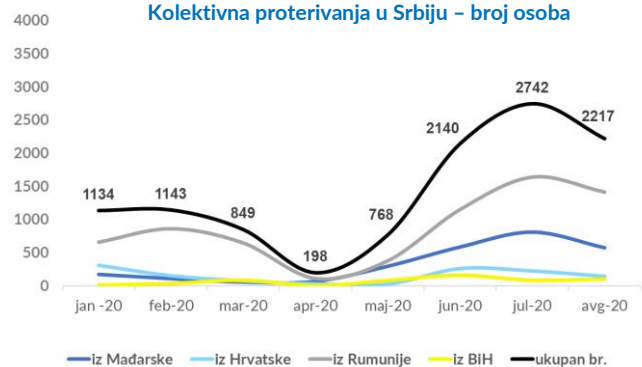

Broj osoba koje su prijavile da su proterane u Srbiju

Kolektivna proterivanja iz Mađarske - avgust:	568	↓
Kolektivna proterivanja iz Mađarske - jul:	804	
Kolektivna proterivanja iz Hrvatske - avgust:	142	↓
Kolektivna proterivanja iz Hrvatske - jul:	222	
Kolektivna proterivanja iz Rumunije - avgust:	1,409	↓
Kolektivna proterivanja iz Rumunije - jul:	1,636	
Kolektivna proterivanja iz BiH - avgust:	98	↑
Kolektivna proterivanja iz BiH - jul:	80	

Prijavljena kretanja iz Srbije u Severnu Makedoniju

Neregularna kretanja u S. Makedoniju - avgust:	31	↓
Neregularna kretanja u S. Makedoniju - jul:	51	
Proterivanja u S. Makedoniju - avgust:	22	↑
Proterivanja u S. Makedoniju - jul:	10