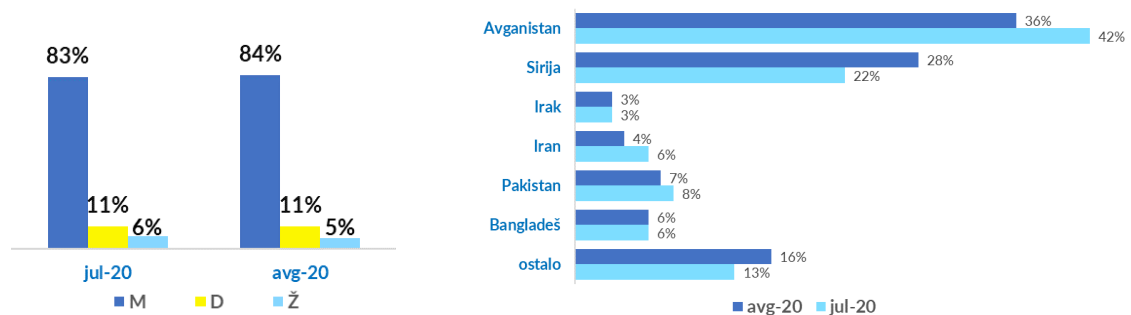

Profil tražilaca azila/migranata

Izvor za statistike u vezi azila je Ministarstvo unutrašnjih poslova, dok statistike u vezi sa državnim centrima pruža KIRS. Ostale informacije prikupio je UNHCR i njegovi partneri. Ukoliko koristite dati sadržaj, molimo Vas da navedete UNHCR kao izvor informacija.

KONTAKT: Izveštavanje: Vera Dragović-O'Donnell +381 63 343 521 ; Mediji: Mirjana Milenkovski +381 63 275 154