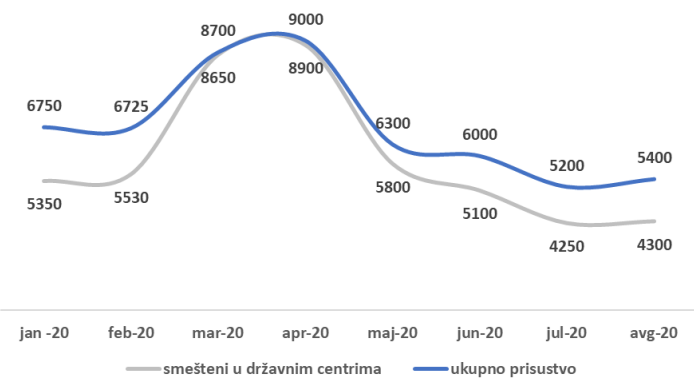

Srbija

AVGUST 2020.
Tražiooci azila i migranti – ukupan broj i prisustvo u centrima

*Kliknite na mapu da vidite Profile centara

Ukupan (uočen) br.dolazaka – avgust:	4,146	↑
Ukupan (uočen) b.j dolazaka – jul:	3,197	↑
Ukupan (uočen) br. dolazaka, nepraćena deca - avgust:	177	↑
Ukupan (uočen) br. dolazaka, nepraćena deca - jul:	94	↑
Prisustvo u državnim centrima – kraj oktobra:	4,325	↑
Prisustvo u državnim centrima - kraj septembra:	4,233	↑
Ukupno prisustvo izbeglica/migranata – kraj oktobra:	5,380	↑
Ukupno prisustvo izbeglica/migranata – kraj septembra:	5,188	↑

Namere za azil/zahtevi/odluke

Uočeni novi dolasci – demografski presek i zemlje tranzita
Uočeni dolasci prema zemljama tranzita

Uočeni dolasci prema zemljama porekla

*Nepraćena deca su deca mlađa od 18 godina, a koja su ušla u RS bez pratnje roditelja ili staratelja