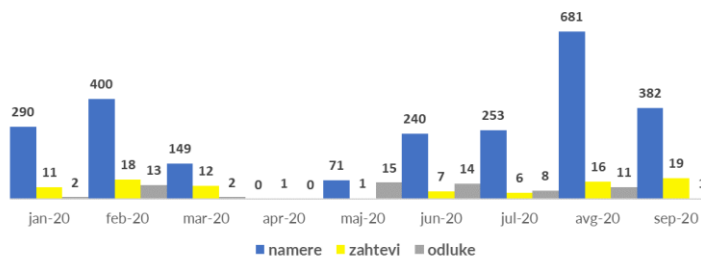

Obrada zahteva za azil

Izražene namere za traženje azila- septembar: 382 ↓
Izražene namere za traženje azila – avgust: 681 ↓

Podneti zahtevi za azil – septembar: 19 ↑
Podneti zahtevi za azil - avgust: 16 ↓

Odluke u meritumu- septembar: 1 ↓
Odluke u meritumu - avgust: 11 ↓

Pozitivne odluke - septembar: 0 ↓
 Pozitivne odluke - avgust: 3 ↓

Namere za azil/zahtevi/odluke

Uočeni novi dolasci – demografski presek i zemlje tranzita

Uočeni dolasci prema zemljama tranzita