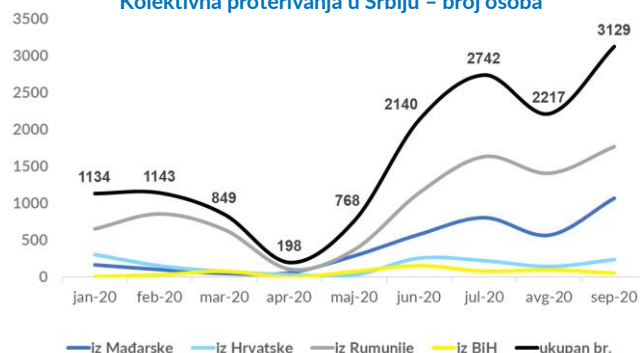

Broj osoba koje su prijavile da su proterane u Srbiju

Kolektivna proterivanja iz Mađarske - septembar:	1.067 ↑
Kolektivna proterivanja iz Mađarske - avgust:	568
Kolektivna proterivanja iz Hrvatske - septembar:	237 ↑
Kolektivna proterivanja iz Hrvatske - avgust:	142
Kolektivna proterivanja iz Rumunije - septembar:	1.771 ↑
Kolektivna proterivanja iz Rumunije - avgust:	1.409
Kolektivna proterivanja iz BiH - septembar:	54 ↓
Kolektivna proterivanja iz BiH - avgust:	98

Kolektivna proterivanja u Srbiju - broj osoba

Prijavljena kretanja iz Srbije u Severnu Makedoniju

Neregularna kretanja u S. Makedoniju - septembar:	23 ↓
Neregularna kretanja u S. Makedoniju - avgust:	31
Proterivanja u S. Makedoniju - septembar:	0 ↓
Proterivanja u S. Makedoniju - avgust:	22