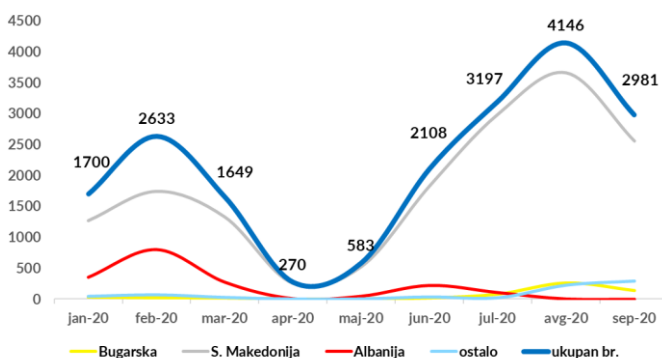

Srbija

SEPTEMBAR 2020.
Tražiooci azila i migranti – ukupan broj i prisustvo u centrima

*Kliknite na mapu da vidite Profile centara

Ukupan (uočen) br.dolazaka – septembar: 2.981 ↓
Ukupan (uočen) b.j dolazaka – avgust: 4.146 ↓

Ukupan (uočen) br. dolazaka, nepraćena deca - septembar: 267 ↑
Ukupan (uočen) br. dolazaka, nepraćena deca - avgust: 177 ↑

Prisustvo u državnim centrima – kraj septembar: 5.086 ↑
Prisustvo u državnim centrima - kraj avgust: 4.325 ↑

Ukupno prisustvo izbeglica/migranata – kraj septembar: 5.975 ↑
Ukupno prisustvo izbeglica/migranata – kraj avgust: 5.380 ↑

ND*
 jan-sep 2020.

Dolasci prema polu
 jan-sep 2020.

Obrada zahteva za azil
Izražene namere za traženje azila- septembar: 382 ↓
Izražene namere za traženje azila – avgust: 681 ↓

Namere za azil/zahtevi/odluke

Uočeni novi dolasci – demografski presek i zemlje tranzita
Uočeni dolasci prema zemljama tranzita

Uočeni dolasci prema zemljama porekla

*Nepraćena deca su deca mlađa od 18 godina, a koja su ušla u RS bez pratnje roditelja ili staratelja