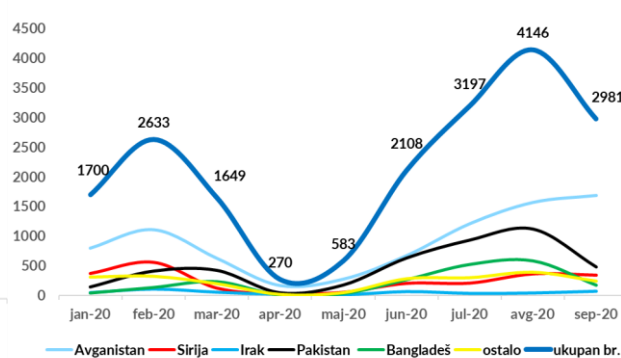

Uočeni dolasci prema zemljama porekla