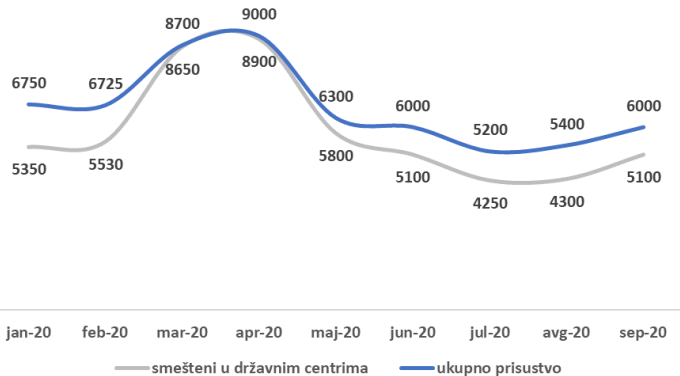

Srbija

SEPTEMBAR 2020.
Tražiooci azila i migranti – ukupan broj i prisustvo u centrima

*Kliknite na mapu da vidite Profile centara

Ukupan (uočen) br.dolazaka – septembar: 2.981 ↓
Ukupan (uočen) b.j dolazaka – avgust: 4.146 ↓

Ukupan (uočen) br. dolazaka, nepraćena deca - septembar: 267 ↑
Ukupan (uočen) br. dolazaka, nepraćena deca - avgust: 177 ↑

Prisustvo u državnim centrima – kraj septembar: 5.086 ↑
Prisustvo u državnim centrima - kraj avgust: 4.325 ↑