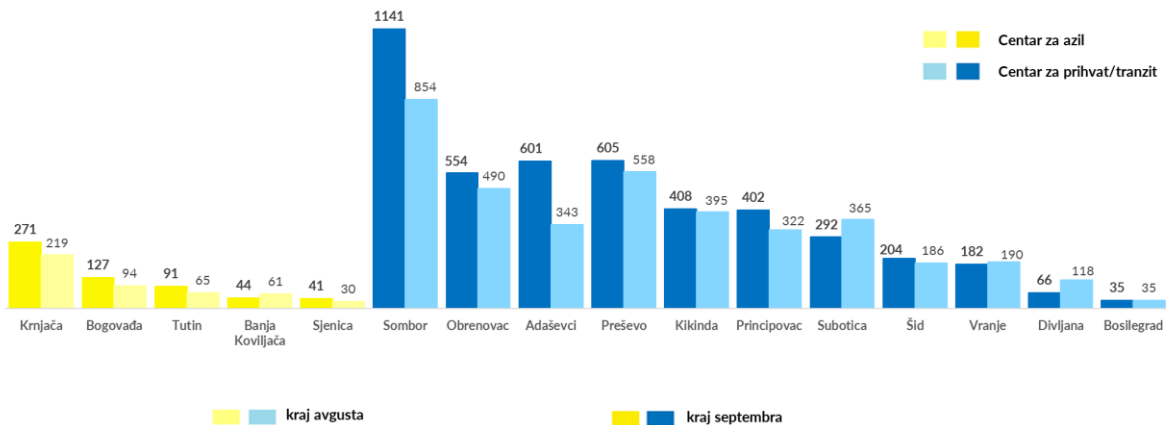

Prisustvo u centrima za azil i prihvatnim-tranzitnim centrima