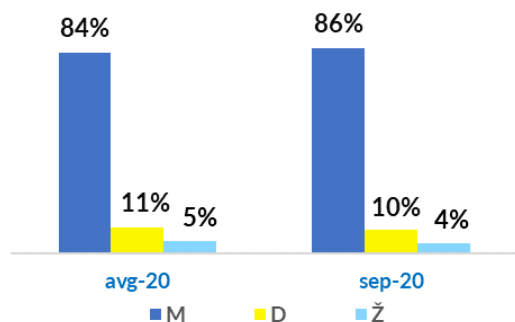

Profil tražilaca azila/migranata

Izvor za statistike u vezi azila je Ministarstvo unutrašnjih poslova, dok statistike u vezi sa državnim centrima pruža KIRS. Ostale informacije prikupio je UNHCR i njegovi partneri. Ukoliko koristite dati sadržaj, molimo Vas da navedete UNHCR kao izvor informacija.

KONTAKT: Izveštavanje: Vera Dragović-O'Donnell +381 63 343 521 ; **Mediji:** Mirjana Milenkovski +381 63 275 154