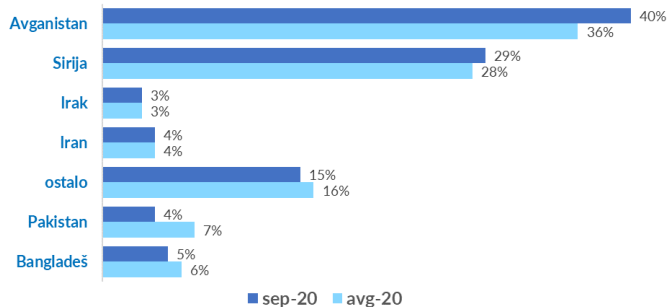

Profil tražilaca azila/migranata

Izvor za statistike u vezi azila je Ministarstvo unutrašnjih poslova, dok statistike u vezi sa državnim centrima pruža KIRS. Ostale informacije prikupio je UNHCR i njegovi partneri. Ukoliko koristite dati sadržaj, molimo Vas da navedete UNHCR kao izvor informacija.

KONTAKT: Izveštavanje: Vera Dragović-O'Donnell +381 63 343 521 ; **Mediji:** Mirjana Milenkovski +381 63 275 154