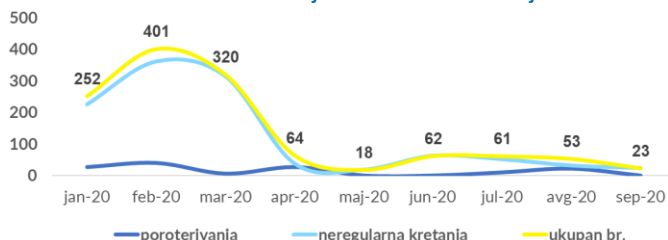

Proterivanja i neregularna kretanja iz Srbije u Severnu Makedoniju