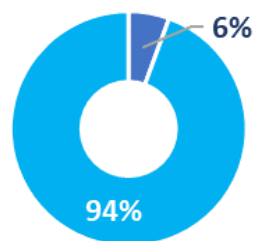

Srbija

SEPTEMBAR 2020.

Tražiooci azila i migranti – ukupan broj i prisustvo u centrima

Ukupan (uočen) br.dolazaka – septembar: 2.981 ↓
Ukupan (uočen) b.j dolazaka – avgust: 4.146 ↓

Ukupan (uočen) br. dolazaka, nepraćena deca - septembar: 267 ↑
Ukupan (uočen) br. dolazaka, nepraćena deca - avgust: 177 ↑

Prisustvo u državnim centrima – kraj septembar: 5.086 ↑
Prisustvo u državnim centrima - kraj avgust: 4.325 ↑

Ukupno prisustvo izbeglica/migranata – kraj septembar: 5.975 ↑
Ukupno prisustvo izbeglica/migranata – kraj avgust: 5.380 ↑

ND*
jan-sep 2020.

Dolasci prema polu
jan-sep 2020.

Obrada zahteva za azil

Izražene namere za traženje azila- septembar: 382 ↓
Izražene namere za traženje azila – avgust: 681 ↓

Podneti zahtevi za azil – septembar: 19 ↑
Podneti zahtevi za azil - avgust: 16 ↓

Odluke u meritumu- septembar: 1 ↓
Odluke u meritumu - avgust: 11 ↓

Pozitivne odluke - septembar: 0 ↓
 Pozitivne odluke - avgust: 3 ↓

Namere za azil/zahtevi/odluke

Uočeni novi dolasci – demografski presek i zemlje tranzita

Uočeni dolasci prema zemljama tranzita

Uočeni dolasci prema zemljama porekla

*Nepraćena deca su deca mlađa od 18 godina, a koja su ušla u RS bez pratnje roditelja ili staratelja