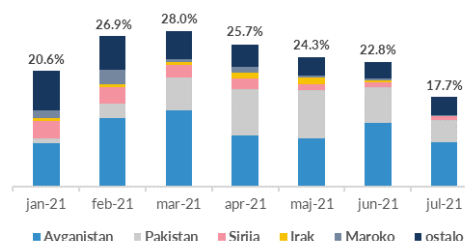

Procenat osoba sa kojima je razgovarano prema zemljama porekla

* Nepraćena deca su deca mlađa od 18 godina, a koja su ušla u RS bez pratnje roditelja ili staratelja

** Svaku referencu na Kosovo potrebno je tumačiti u skladu sa Rezolucijom SB 1244 (1999) i ne dovodeći u pitanje status Kosova