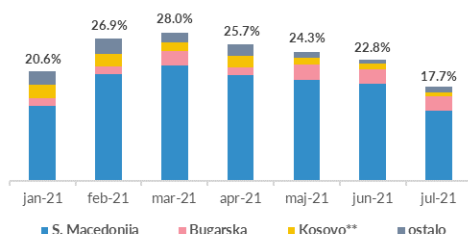

Srbija

JULI 2021

Tražiooci azila i migranti – ukupan broj i prisustvo u centrima

*Kliknite na mapu da vidite Profile centara

Ukupan br. dolazaka u državnim centrima – juli:	5,762 ↑
Ukupan br. dolazaka u državnim centrima – jun:	4,111 ↑
Ukupan br. osoba sa kojima je razgovarano – juli:	1,014 ↑
Ukupan br. osoba sa kojima je razgovarano – jun:	939 ↑
Br. Dece bez pratnje sa kojima je razgovarano - juli:	114 ↑
Br. dece bez pratnje sa kojima je razgovarano - jun:	96 ↑
Prisustvo u državnim centrima – kraj jula:	3,648 ↓
Prisustvo u državnim centrima - kraj juna:	4,069 ↓
Ukupno prisustvo izbeglica/migranata – kraj jula:	4,701 ↓
Ukupno prisustvo izbeglica/migranata – kraj jun:	5,058 ↓

ND* sa kojima je razgovarano juli 2021.

Br. osoba sa kojima je razgovarano juli 2021.

Obrada zahteva za azil

Izražene namere za traženje azila- juli:	149 ↓
Izražene namere za traženje azila – jun:	161 ↓
Podneti zahtevi za azil – juli:	19 ↑
Podneti zahtevi za azil - jun:	5 ↑
Odluke u meritumu- juli:	12 ↑
Odluke u meritumu – jun:	3 ↑
Positivne odluke - juli:	4 ↑
Positivne odluke - jun:	1 ↑

Asylum intentions/applications/decisions

Uočeni novi dolasci – demografski presek i zemlje tranzita

Procenat osoba sa kojima je razgovarano prema zemljama tranzita

Procenat osoba sa kojima je razgovarano prema zemljama porekla

* Nepraćena deca su deca mlađa od 18 godina, a koja su ušla u RS bez pratnje roditelja ili staratelja

** Svaku referencu na Kosovo potrebno je tumačiti u skladu sa Rezolucijom SB 1244 (1999) i ne dovodeći u pitanje status Kosova