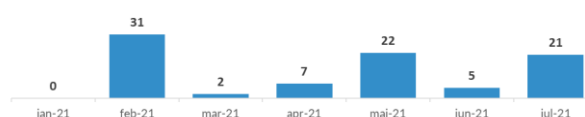

Proterivanja i neregularna kretanja iz Srbije u Severnu Makedoniju