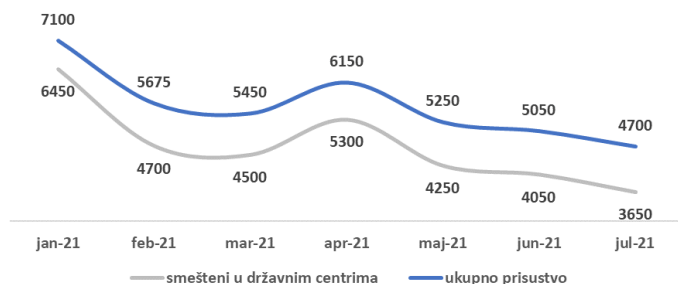

Srbija

JULI 2021
Tražiooci azila i migranti – ukupan broj i prisustvo u centrima

*Kliknite na mapu da vidite Profile centara

Ukupan br. dolazaka u državnim centrima – juli:	5,762 ↑
Ukupan br. dolazaka u državnim centrima – jun:	4,111 ↑
Ukupan br. osoba sa kojima je razgovarano – juli:	1,014 ↑
Ukupan br. osoba sa kojima je razgovarano – jun:	939 ↑
Br. Dece bez pratnje sa kojima je razgovarano - juli:	114 ↑
Br. dece bez pratnje sa kojima je razgovarano - jun:	96 ↑
Prisustvo u državnim centrima – kraj jula:	3,648 ↓
Prisustvo u državnim centrima - kraj juna:	4,069 ↓
Ukupno prisustvo izbeglica/migranata – kraj jula:	4,701 ↓
Ukupno prisustvo izbeglica/migranata – kraj jun:	5,058 ↓

ND* sa kojima je razgovarano juli 2021.

Br. osoba sa kojima je razgovarano juli 2021.

Obrada zahteva za azil

Izražene namere za traženje azila- juli:	149 ↓
Izražene namere za traženje azila – jun:	161 ↓
Podneti zahtevi za azil – juli:	19 ↑
Podneti zahtevi za azil - jun:	5 ↑
Odluke u meritumu- juli:	12 ↑
Odluke u meritumu – jun:	3 ↑
Positivne odluke - juli:	4 ↑
Positivne odluke - jun:	1 ↑