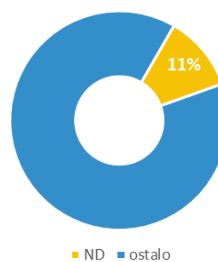

Srbija

JULI 2021
Tražiooci azila i migranti – ukupan broj i prisustvo u centrima

*Kliknite na mapu da vidite Profile centara

Ukupan br. dolazaka u državnim centrima – juli:	5,762 ↑
Ukupan br. dolazaka u državnim centrima – jun:	4,111 ↑
Ukupan br. osoba sa kojima je razgovarano – juli:	1,014 ↑
Ukupan br. osoba sa kojima je razgovarano – jun:	939 ↑
Br. Dece bez pratnje sa kojima je razgovarano - juli:	114 ↑
Br. dece bez pratnje sa kojima je razgovarano - jun:	96 ↑
Prisustvo u državnim centrima – kraj jula:	3,648 ↓
Prisustvo u državnim centrima - kraj juna:	4,069 ↓
Ukupno prisustvo izbeglica/migranata – kraj jula:	4,701 ↓
Ukupno prisustvo izbeglica/migranata – kraj jun:	5,058 ↓

ND* sa kojima je razgovarano juli 2021.

Br. osoba sa kojima je razgovarano juli 2021.

Obrada zahteva za azil

Izražene namere za traženje azila- juli:	149 ↓
Izražene namere za traženje azila – jun:	161 ↓
Podneti zahtevi za azil – juli:	19 ↑
Podneti zahtevi za azil - jun:	5 ↑
Odluke u meritumu- juli:	12 ↑
Odluke u meritumu – jun:	3 ↑
Positivne odluke - juli:	4 ↑
Positivne odluke - jun:	1 ↑