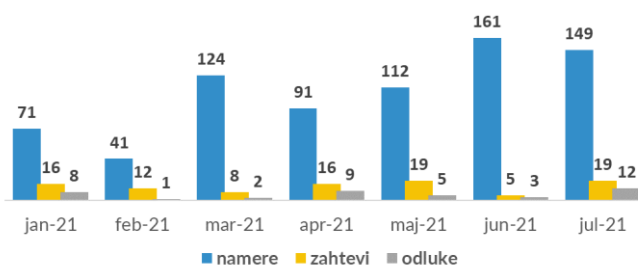

Asylum intentions/applications/decisions

Uočeni novi dolasci – demografski presek i zemlje tranzita

Procenat osoba sa kojima je razgovarano prema zemljama tranzita