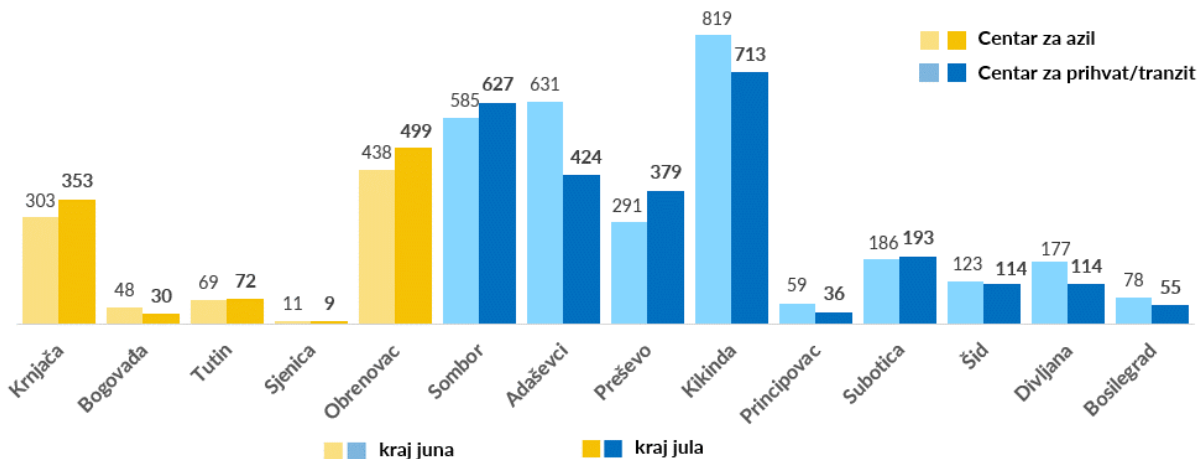

60 ↓
 88 ↓

Kolektivna proterivanja iz Rumunije - juli:
 Kolektivna proterivanja iz Rumunije - jun:

393 ↑
 241 ↓

Kolektivna proterivanja iz BiH - juli:
 Kolektivna proterivanja iz BiH - jun:

35 ↑
 17 ↓

Kolektivna proterivanja u Srbiju - broj

Prijavljena kretanja iz Srbije u Severnu Makedoniju

Proterivanja u S. Makedoniju - juli:
 Proterivanja u S. Makedoniju - jun:

21 ↑
 5 ↓

Proterivanja i neregularna kretanja iz Srbije u Severnu Makedoniju

Prisustvo u centrima za azil i prihvatnim-tranzitnim centrima

Profil tražilaca azila/migranata