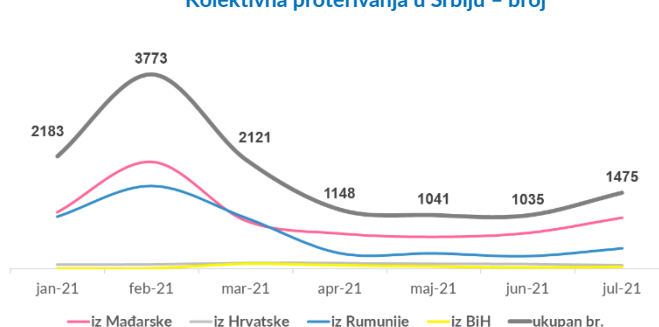

Broj osoba koje su prijavile da su proterane u Srbiju

Kolektivna proterivanja iz Mađarske - juli:
 Kolektivna proterivanja iz Mađarske - jun:

987 ↑
 689 ↓

Kolektivna proterivanja iz Hrvatske - juli:
 Kolektivna proterivanja iz Hrvatske - jun:

60 ↓
 88 ↓

Kolektivna proterivanja iz Rumunije - juli:
 Kolektivna proterivanja iz Rumunije - jun:

393 ↑
 241 ↓

Kolektivna proterivanja iz BiH - juli:
 Kolektivna proterivanja iz BiH - jun:

35 ↑
 17 ↓

Kolektivna proterivanja u Srbiju - broj

Prijavljena kretanja iz Srbije u Severnu Makedoniju

Proterivanja u S. Makedoniju - juli:
 Proterivanja u S. Makedoniju - jun:

21 ↑
 5 ↓

Proterivanja i neregularna kretanja iz Srbije u Severnu Makedoniju

Prisustvo u centrima za azil i prihvatnim-tranzitnim centrima