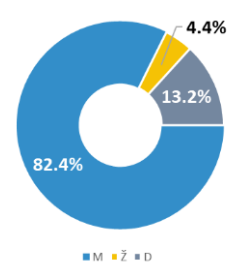

Srbija

JULI 2021
Tražiooci azila i migranti – ukupan broj i prisustvo u centrima

*Kliknite na mapu da vidite Profile centara

Ukupan br. dolazaka u državnim centrima – juli:	5,762 ↑
Ukupan br. dolazaka u državnim centrima – jun:	4,111 ↑
Ukupan br. osoba sa kojima je razgovarano – juli:	1,014 ↑
Ukupan br. osoba sa kojima je razgovarano – jun:	939 ↑
Br. Dece bez pratnje sa kojima je razgovarano - juli:	114 ↑
Br. dece bez pratnje sa kojima je razgovarano - jun:	96 ↑
Prisustvo u državnim centrima – kraj jula:	3,648 ↓
Prisustvo u državnim centrima - kraj juna:	4,069 ↓
Ukupno prisustvo izbeglica/migranata – kraj jula:	4,701 ↓
Ukupno prisustvo izbeglica/migranata – kraj jun:	5,058 ↓

ND* sa kojima je razgovarano juli 2021.

Br. osoba sa kojima je razgovarano juli 2021.

Obrada zahteva za azil

Izražene namere za traženje azila- juli:	149 ↓
Izražene namere za traženje azila – jun:	161 ↓
Podneti zahtevi za azil – juli:	19 ↑
Podneti zahtevi za azil - jun:	5 ↑
Odluke u meritumu- juli:	12 ↑
Odluke u meritumu – jun:	3 ↑
Positivne odluke - juli:	4 ↑
Positivne odluke - jun:	1 ↑