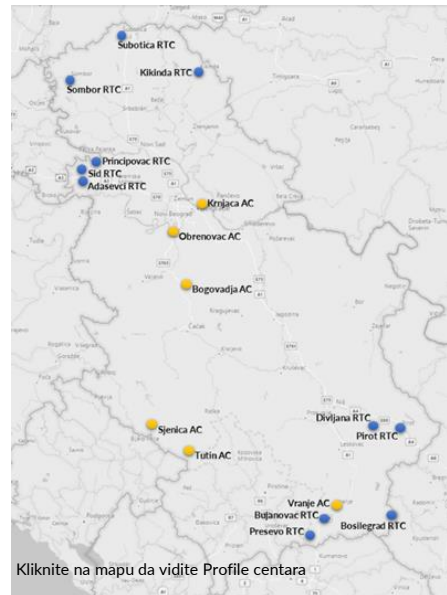

Srbija

decembar 2022

Tražioци azila i migranti – ukupan broj i prisustvo u centrima

Ukupno prisustvo izbeglica/migranata – kraj decembra*	4,102	↓
Ukupnao prisustvo izbeglica/migranata – kraj novembra:	7,271	↓
Prisustvo u državnim centrima – kraj decembra**:	3,505	↓
Prisustvo u državnim centrima - kraj novembra:	6,210	↓
Ukupan br. dolazaka u državnim centrima – decembar**:	11,160	↓
Ukupan br. dolazaka u državnim centrima – novembar:	11,916	↓
Ukupan br. osoba sa kojima je razgovarano – decembar*:	2,408	↓
Ukupan br. osoba sa kojima je razgovarano – novembar:	3,173	↓
Br. dece bez pratnje sa kojima je razgovarano - decembar*:	80	↓
Br. dece bez pratnje sa kojima je razgovarano - novembar:	117	↓

Uočeni novi dolasci – demografski presek i zemlje tranzita*

¹ Nepraćena deca su deca mlađa od 18 godina, a koja su ušla u RS bez pratnje roditelja ili staratelja
² Svaku referencu na Kosovo potrebno je tumačiti u skladu sa Rezolucijom SB 1244 (1999) i ne dovodeći u pitanje status Kosova
 * Informacije koje je prikupio UNHCR i njegovi partneri
 ** Statistike u vezi sa državnim centrima pruža Komesarijat za izbeglice i migracije - Republika Srbija
 *** Izvor za statistike u vezi azila je Ministarstvo unutrašnjih poslova

 Proterivanja iz Romania - decembar: 40
 Proterivanja iz Romania - novembar: 115

 Proterivanja iz BiH - decembar: 0
 Proterivanja iz BiH - novembar: 0

Prijavljena kretanja iz Srbije u Severnu Makedoniju*

 Proterivanja u S. Makedoniju - decembar: 35
 Proterivanja u S. Makedoniju - novembar: 98

Prisustvo u centrima za azil i prihvatnim-tranzitnim centrima**

Profil tražilaca azila/migranata**
