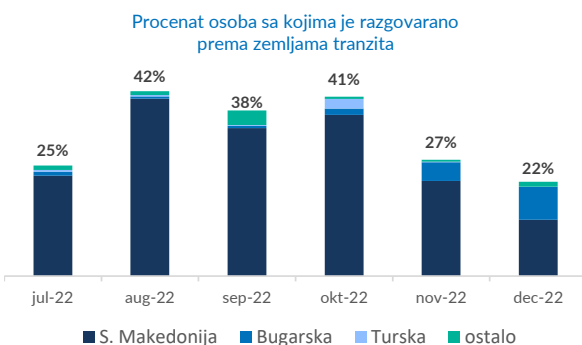

Srbija

decembar 2022

Tražioци azila i migranti – ukupan broj i prisustvo u centrima

Ukupno prisustvo izbeglica/migranata – kraj decembra*	4,102	↓
Ukupnao prisustvo izbeglica/migranata – kraj novembra:	7,271	↓
Prisustvo u državnim centrima – kraj decembra**:	3,505	↓
Prisustvo u državnim centrima - kraj novembra:	6,210	↓
Ukupan br. dolazaka u državnim centrima – decembar**:	11,160	↓
Ukupan br. dolazaka u državnim centrima – novembar:	11,916	↓
Ukupan br. osoba sa kojima je razgovarano – decembar*:	2,408	↓
Ukupan br. osoba sa kojima je razgovarano – novembar:	3,173	↓
Br. dece bez pratnje sa kojima je razgovarano - decembar*:	80	↓
Br. dece bez pratnje sa kojima je razgovarano - novembar:	117	↓

Br. osoba sa kojima je razgovarano* ND¹ sa kojima je razgovarano*

Obrada zahteva za azil***

Izražene namere za traženje azila- decembar:	302	↑
Izražene namere za traženje azila – novembar:	214	↑
Podneti zahtevi za azil – decembar:	13	↓
Podneti zahtevi za azil - novembar:	23	↓
Odluke u meritumu- decembar:	13	↑
Odluke u meritumu - novembar:	4	↑
Pozitivne odluke - decembar:	5	↑
Pozitivne odluke - novembar:	2	↑
Odluke o privremenoj zaštiti - decembar:	54	↓
Odluke o privremenoj zaštiti - novembar:	67	↓

Uočeni novi dolasci – demografski presek i zemlje tranzita*

¹ Nepraćena deca su deca mlađa od 18 godina, a koja su ušla u RS bez pratnje roditelja ili staratelja
² Svaku referencu na Kosovo potrebno je tumačiti u skladu sa Rezolucijom SB 1244 (1999) i ne dovodeći u pitanje status Kosova
 * Informacije koje je prikupio UNHCR i njegovi partneri
 ** Statistike u vezi sa državnim centrima pruža Komesarijat za izbeglice i migracije - Republika Srbija
 *** Izvor za statistike u vezi azila je Ministarstvo unutrašnjih poslova