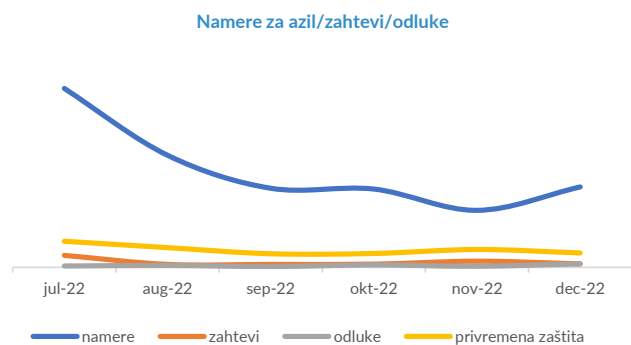

Srbija

decembar 2022

Tražioци azila i migranti – ukupan broj i prisustvo u centrima

Ukupno prisustvo izbeglica/migranata – kraj decembra*	4,102	↓
Ukupnao prisustvo izbeglica/migranata – kraj novembra:	7,271	↓
Prisustvo u državnim centrima – kraj decembra**:	3,505	↓
Prisustvo u državnim centrima - kraj novembra:	6,210	↓
Ukupan br. dolazaka u državnim centrima – decembar**:	11,160	↓
Ukupan br. dolazaka u državnim centrima – novembar:	11,916	↓
Ukupan br. osoba sa kojima je razgovarano – decembar*:	2,408	↓
Ukupan br. osoba sa kojima je razgovarano – novembar:	3,173	↓
Br. dece bez pratnje sa kojima je razgovarano - decembar*:	80	↓
Br. dece bez pratnje sa kojima je razgovarano - novembar:	117	↓

Br. osoba sa kojima je razgovarano* ND¹ sa kojima je razgovarano*

Obrada zahteva za azil***

Izražene namere za traženje azila- decembar:	302	↑
Izražene namere za traženje azila – novembar:	214	↑
Podneti zahtevi za azil – decembar:	13	↓
Podneti zahtevi za azil - novembar:	23	↓
Odluke u meritumu- decembar:	13	↑
Odluke u meritumu - novembar:	4	↑
Pozitivne odluke - decembar:	5	↑
Pozitivne odluke - novembar:	2	↑
Odluke o privremenoj zaštiti - decembar:	54	↓
Odluke o privremenoj zaštiti - novembar:	67	↓

Uočeni novi dolasci – demografski presek i zemlje tranzita*

¹ Nepraćena deca su deca mlađa od 18 godina, a koja su ušla u RS bez pratnje roditelja ili staratelja
² Svaku referencu na Kosovo potrebno je tumačiti u skladu sa Rezolucijom SB 1244 (1999) i ne dovodeći u pitanje status Kosova
 * Informacije koje je prikupio UNHCR i njegovi partneri
 ** Statistike u vezi sa državnim centrima pruža Komesarijat za izbeglice i migracije - Republika Srbija
 *** Izvor za statistike u vezi azila je Ministarstvo unutrašnjih poslova