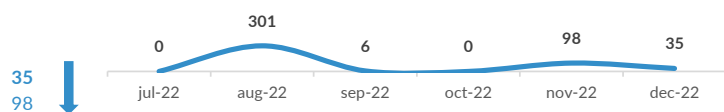

Prijavljena kretanja iz Srbije u Severnu Makedoniju*

Proterivanja u S. Makedoniju - decembar: 35
Proterivanja u S. Makedoniju - novembar: 98