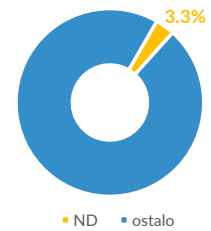

Srbija

decembar 2022

Tražioци azila i migranti – ukupan broj i prisustvo u centrima

Ukupno prisustvo izbeglica/migranata – kraj decembra*	4,102	↓
Ukupnao prisustvo izbeglica/migranata – kraj novembra:	7,271	↓
Prisustvo u državnim centrima – kraj decembra**:	3,505	↓
Prisustvo u državnim centrima - kraj novembra:	6,210	↓
Ukupan br. dolazaka u državnim centrima – decembar**:	11,160	↓
Ukupan br. dolazaka u državnim centrima – novembar:	11,916	↓
Ukupan br. osoba sa kojima je razgovarano – decembar*:	2,408	↓
Ukupan br. osoba sa kojima je razgovarano – novembar:	3,173	↓
Br. dece bez pratnje sa kojima je razgovarano - decembar*:	80	↓
Br. dece bez pratnje sa kojima je razgovarano - novembar:	117	↓

Br. osoba sa kojima je razgovarano* ND¹ sa kojima je razgovarano*

Obrada zahteva za azil***

Izražene namere za traženje azila- decembar:	302	↑
Izražene namere za traženje azila – novembar:	214	↑
Podneti zahtevi za azil – decembar:	13	↓
Podneti zahtevi za azil - novembar:	23	↓
Odluke u meritumu- decembar:	13	↑
Odluke u meritumu - novembar:	4	↑
Pozitivne odluke - decembar:	5	↑
Pozitivne odluke - novembar:	2	↑
Odluke o privremenoj zaštiti - decembar:	54	↓
Odluke o privremenoj zaštiti - novembar:	67	↓