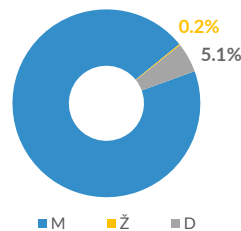

Srbija

decembar 2022

Tražioци azila i migranti – ukupan broj i prisustvo u centrima

Ukupno prisustvo izbeglica/migranata – kraj decembra*	4,102	↓
Ukupnao prisustvo izbeglica/migranata – kraj novembra:	7,271	↓
Prisustvo u državnim centrima – kraj decembra**:	3,505	↓
Prisustvo u državnim centrima - kraj novembra:	6,210	↓
Ukupan br. dolazaka u državnim centrima – decembar**:	11,160	↓
Ukupan br. dolazaka u državnim centrima – novembar:	11,916	↓
Ukupan br. osoba sa kojima je razgovarano – decembar*:	2,408	↓
Ukupan br. osoba sa kojima je razgovarano – novembar:	3,173	↓
Br. dece bez pratnje sa kojima je razgovarano - decembar*:	80	↓
Br. dece bez pratnje sa kojima je razgovarano - novembar:	117	↓

Br. osoba sa kojima je razgovarano* ND¹ sa kojima je razgovarano*

Obrada zahteva za azil***

Izražene namere za traženje azila- decembar:	302	↑
Izražene namere za traženje azila – novembar:	214	↑
Podneti zahtevi za azil – decembar:	13	↓
Podneti zahtevi za azil - novembar:	23	↓
Odluke u meritumu- decembar:	13	↑
Odluke u meritumu - novembar:	4	↑
Pozitivne odluke - decembar:	5	↑
Pozitivne odluke - novembar:	2	↑
Odluke o privremenoj zaštiti - decembar:	54	↓
Odluke o privremenoj zaštiti - novembar:	67	↓