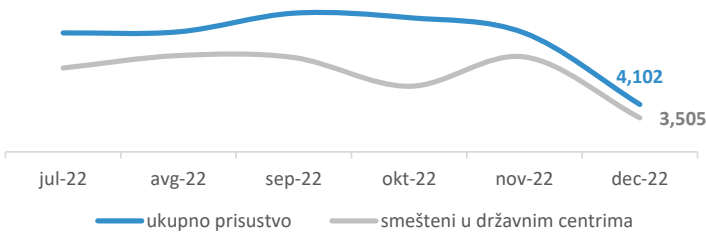

Srbija

decembar 2022

Tražioци azila i migranti – ukupan broj i prisustvo u centrima

Ukupno prisustvo izbeglica/migranata – kraj decembra*	4,102	↓
Ukupnao prisustvo izbeglica/migranata – kraj novembra:	7,271	↓
Prisustvo u državnim centrima – kraj decembra**:	3,505	↓
Prisustvo u državnim centrima - kraj novembra:	6,210	↓
Ukupan br. dolazaka u državnim centrima – decembar**:	11,160	↓
Ukupan br. dolazaka u državnim centrima – novembar:	11,916	↓
Ukupan br. osoba sa kojima je razgovarano – decembar*:	2,408	↓
Ukupan br. osoba sa kojima je razgovarano – novembar:	3,173	↓
Br. dece bez pratnje sa kojima je razgovarano - decembar*:	80	↓
Br. dece bez pratnje sa kojima je razgovarano - novembar:	117	↓

Br. osoba sa kojima je razgovarano* ND¹ sa kojima je razgovarano*

Obrada zahteva za azil***

Izražene namere za traženje azila- decembar:	302	↑
Izražene namere za traženje azila – novembar:	214	↑
Podneti zahtevi za azil – decembar:	13	↓
Podneti zahtevi za azil - novembar:	23	↓
Odluke u meritumu- decembar:	13	↑
Odluke u meritumu - novembar:	4	↑
Pozitivne odluke - decembar:	5	↑
Pozitivne odluke - novembar:	2	↑
Odluke o privremenoj zaštiti - decembar:	54	↓
Odluke o privremenoj zaštiti - novembar:	67	↓

Uočeni novi dolasci – demografski presek i zemlje tranzita*

¹ Nepraćena deca su deca mlađa od 18 godina, a koja su ušla u RS bez pratnje roditelja ili staratelja
² Svaku referencu na Kosovo potrebno je tumačiti u skladu sa Rezolucijom SB 1244 (1999) i ne dovodeći u pitanje status Kosova
 * Informacije koje je prikupio UNHCR i njegovi partneri
 ** Statistike u vezi sa državnim centrima pruža Komesarijat za izbeglice i migracije - Republika Srbija
 *** Izvor za statistike u vezi azila je Ministarstvo unutrašnjih poslova