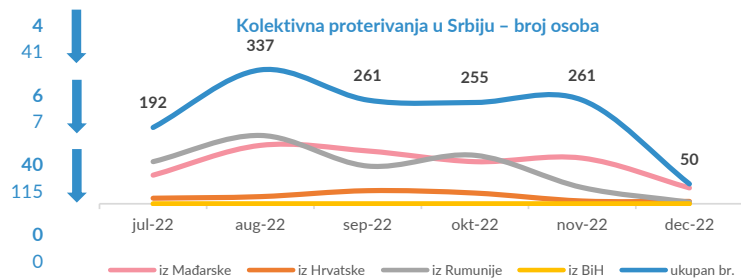

Broj osoba koje su prijavile da su proterane u Srbiju*

Proterivanja iz Mađarske - decembar: 4
Proterivanja iz Mađarske - novembar: 41

Proterivanja iz Croatia - decembar: 6
Proterivanja iz Croatia - novembar: 7

Proterivanja iz Romania - decembar: 40
Proterivanja iz Romania - novembar: 115

Proterivanja iz BiH - decembar: 0
Proterivanja iz BiH - novembar: 0