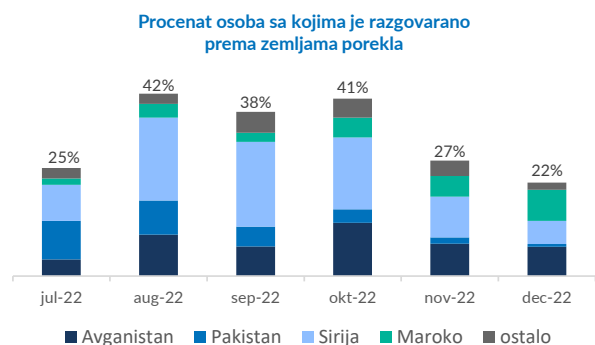

Srbija

decembar 2022

Tražioци azila i migranti – ukupan broj i prisustvo u centrima

Ukupno prisustvo izbeglica/migranata – kraj decembra*	4,102	↓
Ukupnao prisustvo izbeglica/migranata – kraj novembra:	7,271	↓
Prisustvo u državnim centrima – kraj decembra**:	3,505	↓
Prisustvo u državnim centrima - kraj novembra:	6,210	↓
Ukupan br. dolazaka u državnim centrima – decembar**:	11,160	↓
Ukupan br. dolazaka u državnim centrima – novembar:	11,916	↓
Ukupan br. osoba sa kojima je razgovarano – decembar*:	2,408	↓
Ukupan br. osoba sa kojima je razgovarano – novembar:	3,173	↓
Br. dece bez pratnje sa kojima je razgovarano - decembar*:	80	↓
Br. dece bez pratnje sa kojima je razgovarano - novembar:	117	↓

Br. osoba sa kojima je razgovarano* ND¹ sa kojima je razgovarano*

Obrada zahteva za azil***

Izražene namere za traženje azila- decembar:	302	↑
Izražene namere za traženje azila – novembar:	214	↑
Podneti zahtevi za azil – decembar:	13	↓
Podneti zahtevi za azil - novembar:	23	↓
Odluke u meritumu- decembar:	13	↑
Odluke u meritumu - novembar:	4	↑
Pozitivne odluke - decembar:	5	↑
Pozitivne odluke - novembar:	2	↑
Odluke o privremenoj zaštiti - decembar:	54	↓
Odluke o privremenoj zaštiti - novembar:	67	↓

Uočeni novi dolasci – demografski presek i zemlje tranzita*

¹ Nepraćena deca su deca mlađa od 18 godina, a koja su ušla u RS bez pratnje roditelja ili staratelja
² Svaku referencu na Kosovo potrebno je tumačiti u skladu sa Rezolucijom SB 1244 (1999) i ne dovodeći u pitanje status Kosova
 * Informacije koje je prikupio UNHCR i njegovi partneri
 ** Statistike u vezi sa državnim centrima pruža Komesarijat za izbeglice i migracije - Republika Srbija
 *** Izvor za statistike u vezi azila je Ministarstvo unutrašnjih poslova