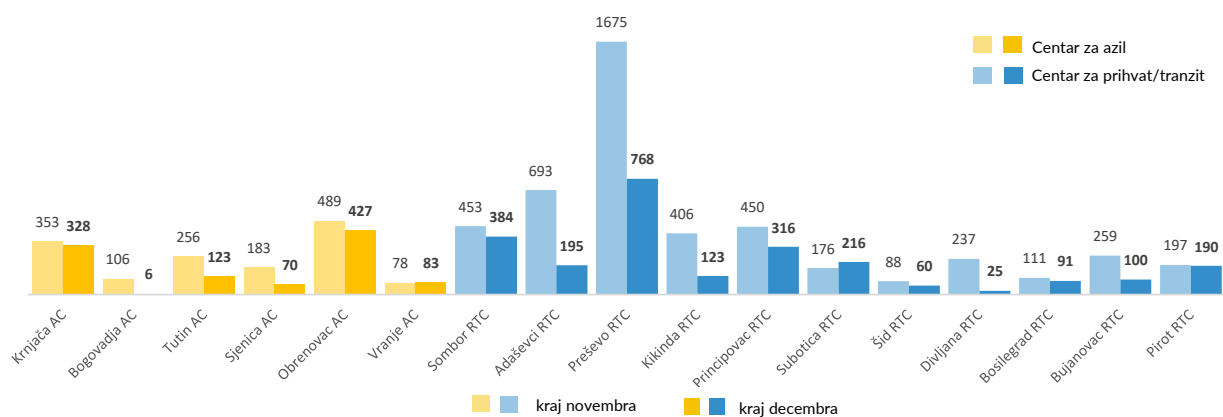

Prisustvo u centrima za azil i prihvatnim-tranzitnim centrima**