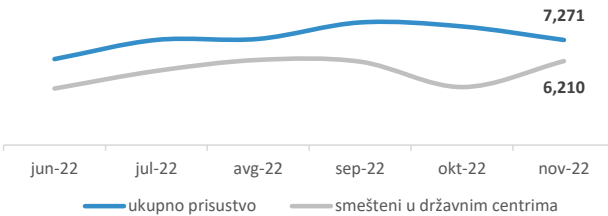

Srbija

novembar 2022

Tražioczi azila i migranti – ukupan broj i prisustvo u centrima

Ukupno prisustvo izbeglica/migranata – kraj novembra*	7,271	↓
Ukupno prisustvo izbeglica/migranata – kraj oktobra:	7,951	
Prisustvo u državnim centrima – kraj novembra**:	6,210	↑
Prisustvo u državnim centrima – kraj oktobra:	4,909	
Ukupan br. dolazaka u državnim centrima – novembar**:	11,916	↓
Ukupan br. dolazaka u državnim centrima – oktobar:	14,519	
Ukupan br. osoba sa kojima je razgovarano – novembar*:	3,173	↓
Ukupan br. osoba sa kojima je razgovarano – oktobar:	5,959	
Br. dece bez pratnje sa kojima je razgovarano - novembar*:	117	↑
Br. dece bez pratnje sa kojima je razgovarano - oktobar:	46