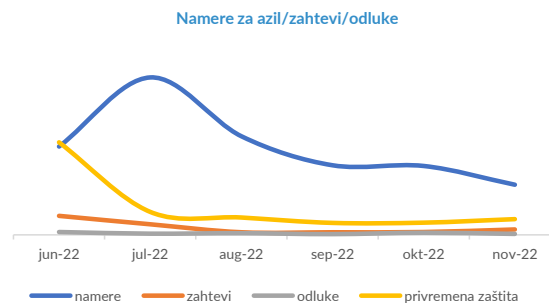

Srbija

novembar 2022

Tražioczi azila i migranti – ukupan broj i prisustvo u centrima

Ukupno prisustvo izbeglica/migranata – kraj novembra*	7,271	↓
Ukupno prisustvo izbeglica/migranata – kraj oktobra:	7,951	
Prisustvo u državnim centrima – kraj novembra**:	6,210	↑
Prisustvo u državnim centrima – kraj oktobra:	4,909	
Ukupan br. dolazaka u državnim centrima – novembar**:	11,916	↓
Ukupan br. dolazaka u državnim centrima – oktobar:	14,519	
Ukupan br. osoba sa kojima je razgovarano – novembar*:	3,173	↓
Ukupan br. osoba sa kojima je razgovarano – oktobar:	5,959	
Br. dece bez pratnje sa kojima je razgovarano - novembar*:	117	↑
Br. dece bez pratnje sa kojima je razgovarano - oktobar:	46	

Obrada zahteva za azil***

Izražene namere za traženje azila – novembar:	214	↓
Izražene namere za traženje azila – oktobar:	294	
Podneti zahtevi za azil – novembar:	23	↑
Podneti zahtevi za azil – oktobar:	12	
Odluke u meritumu – novembar:	4	↓
Odluke u meritumu – oktobar:	9	
Pozitivne odluke – novembar:	2	↓
Pozitivne odluke – oktobar:	3	
Odluke o privremenoj zaštiti – novembar:	67	↑
Odluke o privremenoj zaštiti – oktobar:	52	

(Raseljena lica koja dolaze iz Ukrajine)

Uočeni novi dolasci – demografski presek i zemlje tranzita*

* Nepuna deca su deca mlađa od 18 godina, a koja su ušla u RS bez pratnje roditelja ili staratelja

*** Informacije koje je prikupio UNHCR i njegovi partneri