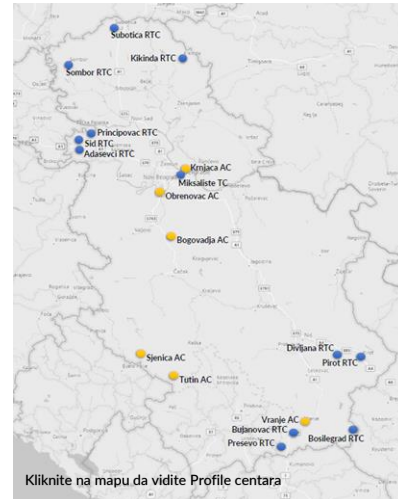

Obrada zahteva za azil***

Izražene namere za traženje azila – novembar:	214	↓
Izražene namere za traženje azila – oktobar:	294	
Podneti zahtevi za azil – novembar:	23	↑
Podneti zahtevi za azil – oktobar:	12	
Odluke u meritumu – novembar:	4	↓
Odluke u meritumu – oktobar:	9	
Pozitivne odluke – novembar:	2	↓
Pozitivne odluke – oktobar:	3	
Odluke o privremenoj zaštiti – novembar:	67	↑
Odluke o privremenoj zaštiti – oktobar:	52	

(Raseljena lica koja dolaze iz Ukrajine)