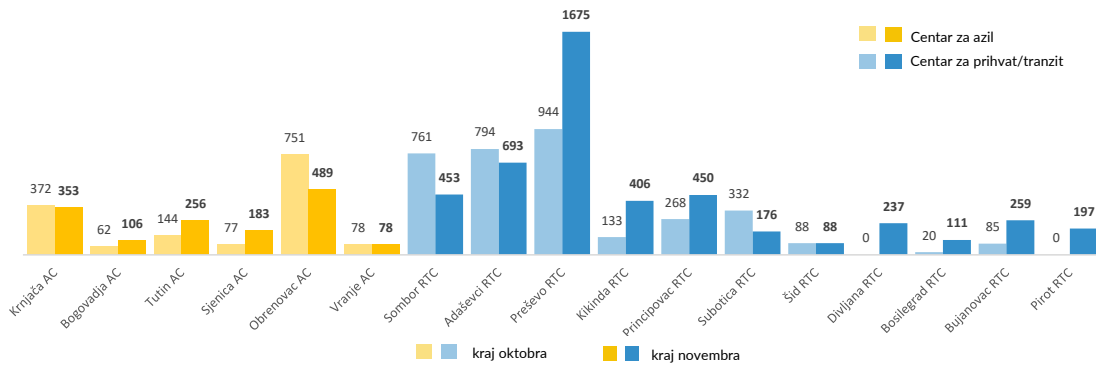

Prisustvo u centrima za azil i prihvatnim-tranzitnim centrima**