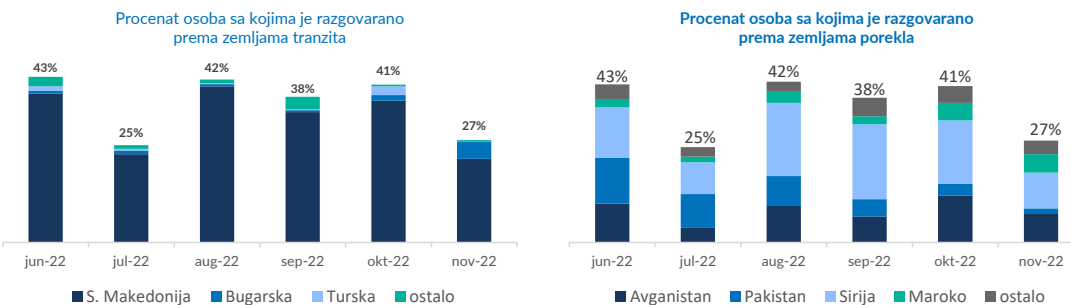

Uočeni novi dolasci – demografski presek i zemlje tranzita*

* Nepuna deca su deca mlađa od 18 godina, a koja su ušla u RS bez pratnje roditelja ili staratelja

*** Informacije koje je prikupio UNHCR i njegovi partneri