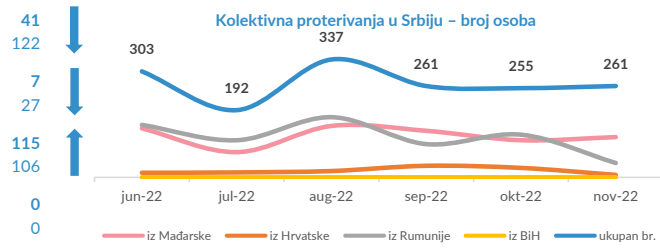

Broj osoba koje su prijavile da su proterane u Srbiju*

Proterivanja iz Mađarske - novembar:
Proterivanja iz Mađarske - oktobar:

Proterivanja iz Croatia - novembar:
Proterivanja iz Croatia - oktobar:

Proterivanja iz Romanija - novembar:
Proterivanja iz Romanija - oktobar:

Proterivanja iz BiH - novembar:
Proterivanja iz BiH - oktobar: