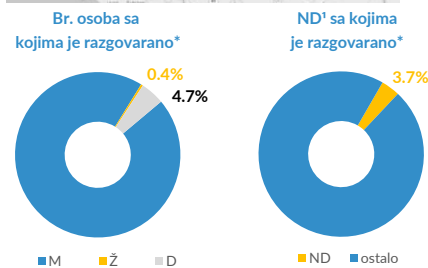

Obrada zahteva za azil***

Izražene namere za traženje azila – novembar:	214	↓
Izražene namere za traženje azila – oktobar:	294	
Podneti zahtevi za azil – novembar:	23	↑
Podneti zahtevi za azil – oktobar:	12	
Odluke u meritumu – novembar:	4	↓
Odluke u meritumu – oktobar:	9	
Pozitivne odluke – novembar:	2	↓
Pozitivne odluke – oktobar:	3	
Odluke o privremenoj zaštiti – novembar:	67	↑
Odluke o privremenoj zaštiti – oktobar:	52	

(Raseljena lica koja dolaze iz Ukrajine)