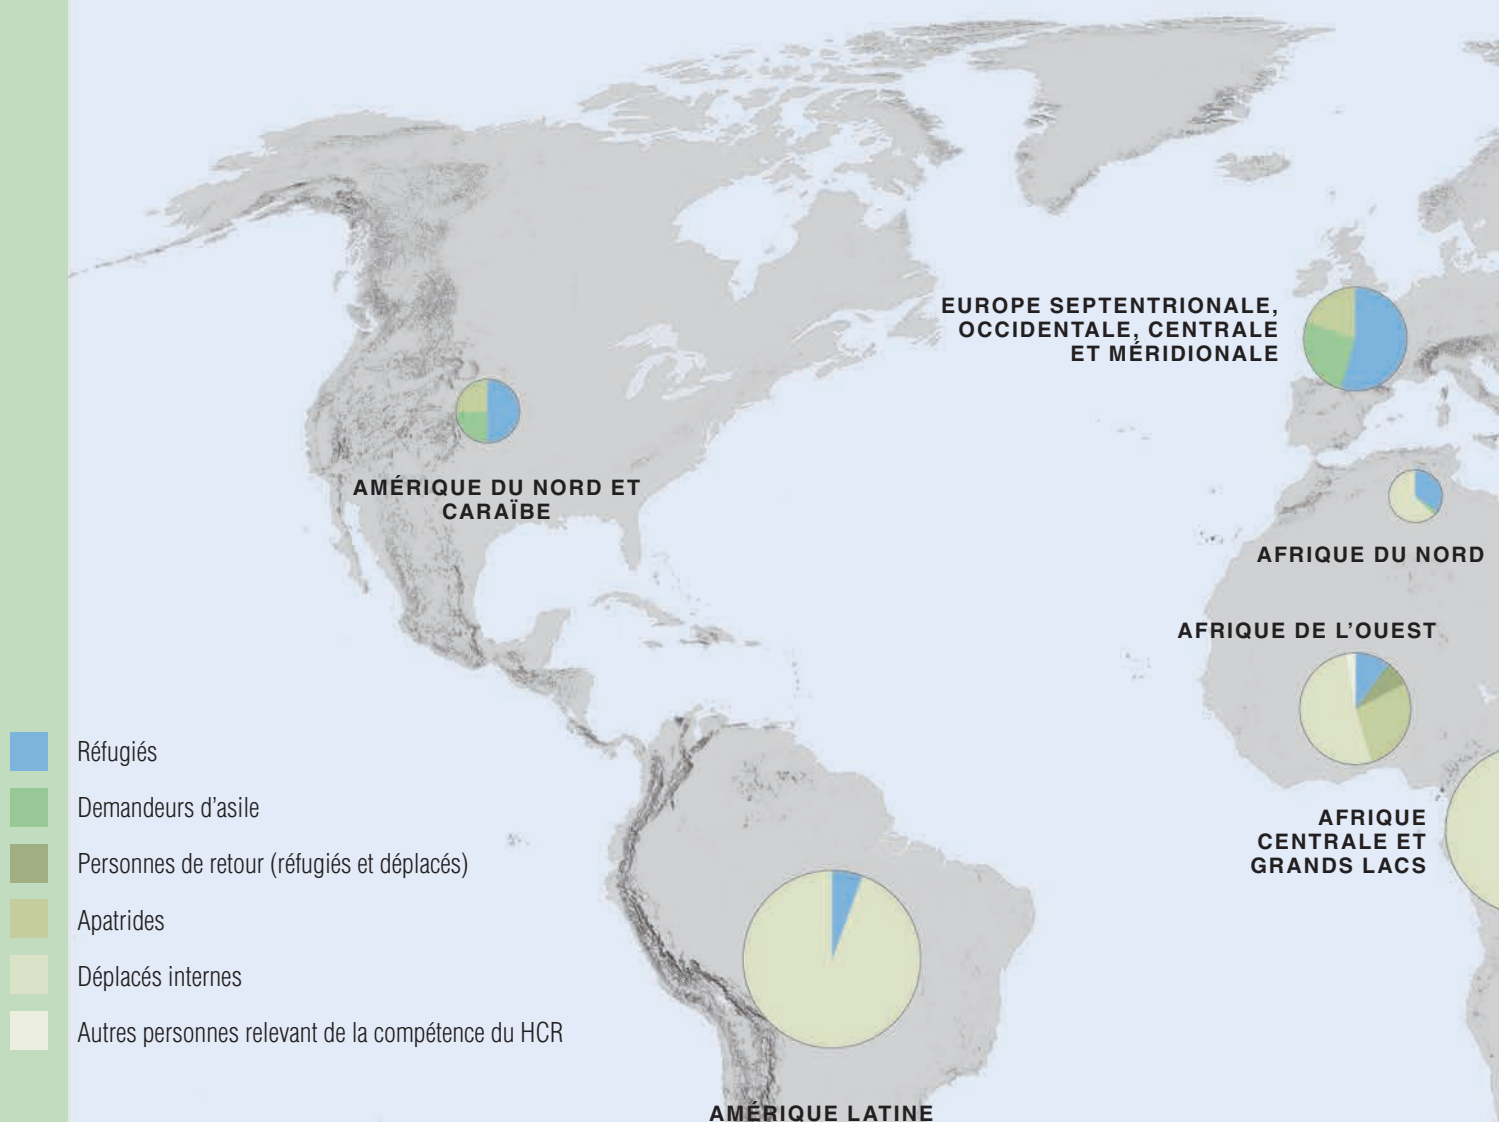

POPULATIONS RELEVANT DE

[FIN DÉCEMBRE 2014]

Sous-région	Réfugiés	Apparentés réfugiés	Total des réfugiés	Réfugiés assistés par le HCR	Demandeurs d'asile	Réfugiés rapatriés	Déplacés internes protégés/assistés par le HCR ⁽¹⁾
Afrique centrale et Grands Lacs ⁽³⁾	1 077 937	37 637	1 115 574	1 045 891	24 395	33 056	3 274 071
Afrique de l'Est et Corne de l'Afrique	2 115 128	33 403	2 148 531	2 115 128	97 047	16 094	4 738 725
Afrique de l'Ouest	252 017	8	252 025	242 478	9 270	33 351	1 311 834
Afrique australe	174 715	-	174 715	55 865	526 105	14 354	-
Afrique du Nord ⁽⁴⁾	173 844	26 000	199 844	141 875	16 254	3	363 067
Moyen-Orient ⁽⁵⁾	2 724 689	39 413	2 764 102	2 396 545	79 017	10 910	11 562 949
Asie du Sud-Ouest	2 767 819	20 156	2 787 975	2 787 975	5 629	17 837	2 181 313
Asie centrale	3 301	-	3 301	2 926	423	2	-
Asie du Sud	211 253	255 396	466 649	211 348	66 249	1	483 930
Asie du Sud-Est ^{(6) (7)}	238 938	-	238 938	49 866	6 161	505	30 847
Asie de l'Est et Pacifique ⁽⁸⁾	347 227	4 581	351 808	1 266	38 448	-	-
Europe orientale	1 832 534	14 865	1 847 399	1 601 719	117 502	19	1 708 596
Europe du Sud-Est	58 396	316	58 712	22 929	2 194	680	307 639
Europe septentrionale, occidentale, centrale et méridionale	1 198 468	3 000	1 201 468	10 088	570 507	-	-
Amérique du Nord et Caraïbe	417 190	-	417 190	793	205 564	-	-
Amérique latine	92 151	259 712	351 863	107 805	31 545	11	6 044 151
TOTAL	13 685 607	694 487	14 380 094	10 794 497	1 796 310	126 823	32 007 122

(4) Algérie : selon les autorités algériennes, les camps de Tindouf accueillent environ 165 000 réfugiés sahraouis.

(5) Jordanie : la population réfugiée inclut 29 300 irakiens enregistrés par le HCR en Jordanie. Le Gouvernement estime à 400 000 le nombre d'irakiens à la fin mars 2015. Cela inclut les réfugiés et d'autres catégories de personnes.