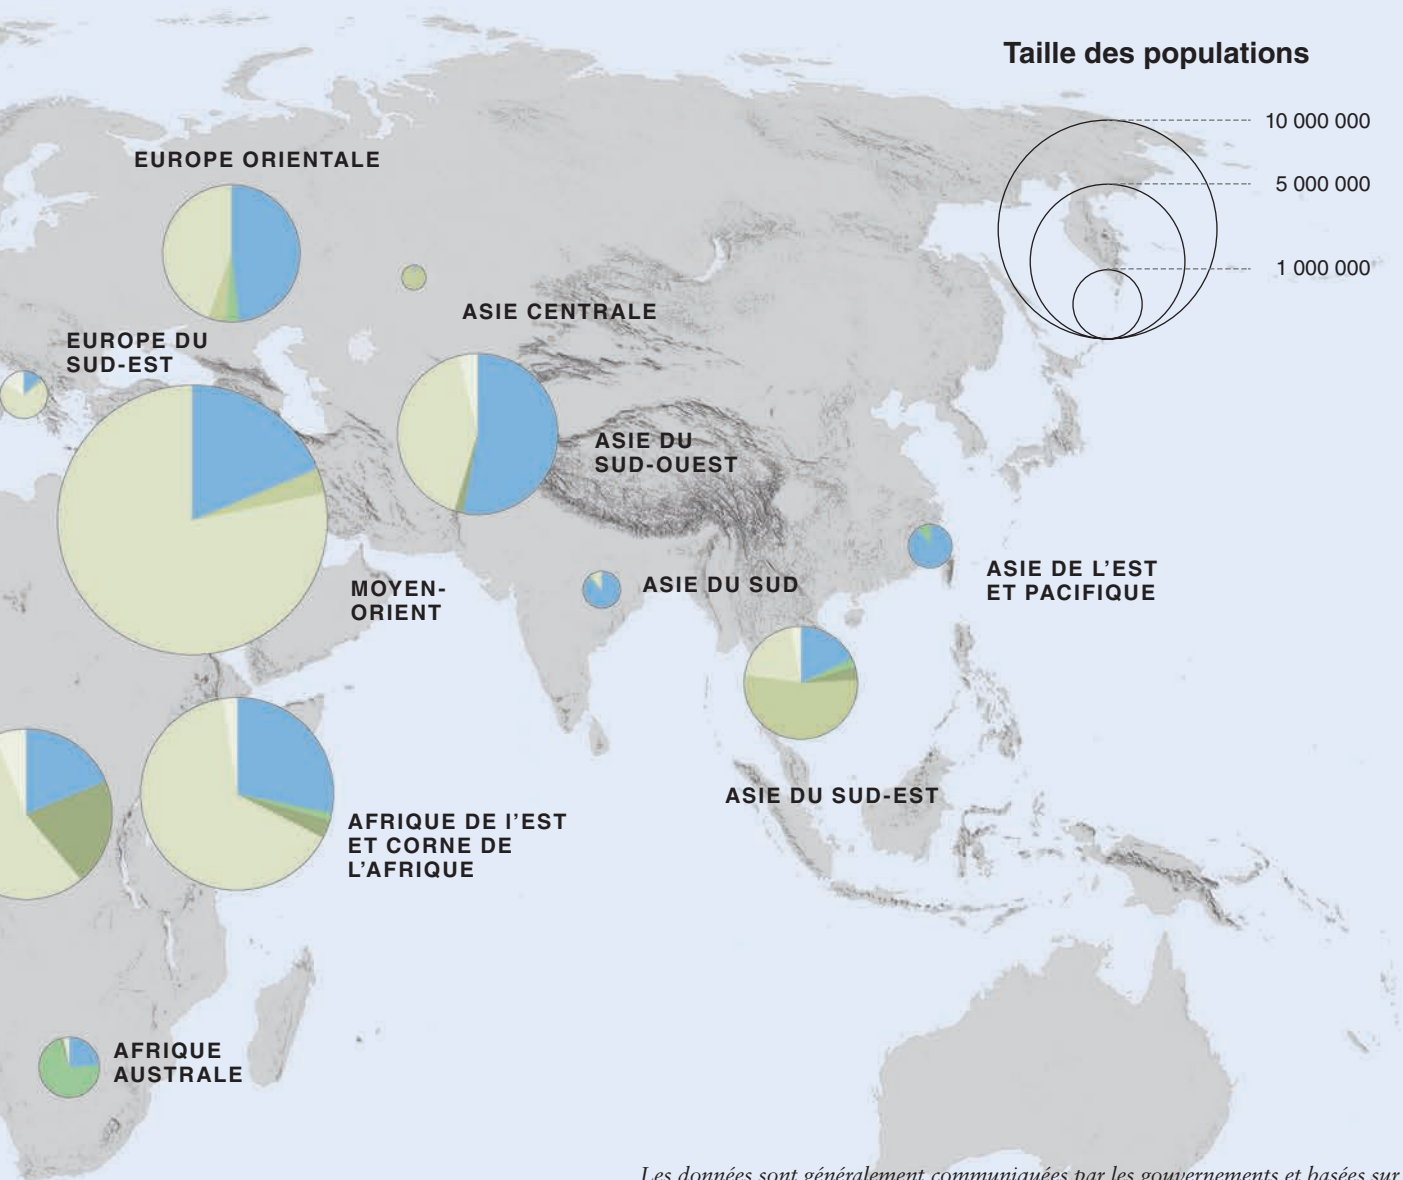

LA COMPÉTENCE DU HCR

Les données sont généralement communiquées par les gouvernements et basées sur leurs propres définitions et méthodes de collecte de données. Le tiret (-) correspond à une valeur nulle, non disponible ou ne s'appliquant pas au cas considéré.

Déplacés internes de retour	Personnes relevant du mandat du HCR relatif à l'apatridie	Autres⁽²⁾	Total des personnes relevant de la compétence du HCR
1 171 976	1 302	367 984	5 988 358
214 486	20 000	184 286	7 651 666
155 006	700 116	71 537	2 533 139
-	-	26 572	741 746
-	-	3	579 171
105 772	444 230	8 993	14 975 973
75 825	-	201 284	5 269 863
-	114 749	77	118 552
98 718	1 394 091	80 471	2 625 109
358	-	385	277 194
-	856	-	391 112
-	162 626	2 432	3 838 574
450	10 602	79 252	459 529
-	432 461	131	2 204 567
-	210 000	120	832 874
-	1 230	29 240	6 458 040
1 822 591	3 492 263	1 052 767	54 945 467

(1) Inclut les personnes se trouvant dans une situation apparentée à celle des déplacés internes.

(2) Personnes relevant de la compétence du HCR n'appartenant pas aux catégories précédemment citées mais qui bénéficient de la protection et/ou de l'assistance du HCR.

(3) République démocratique du Congo : le nombre de réfugiés rwandais présents en République démocratique du Congo est sujet à modification suite à une opération d'enregistrement menée en 2014 qui a abouti à l'identification de 243 000 Rwandais, ainsi qu'à une opération d'enregistrement biométrique en cours.

(4) Algérie : selon les autorités algériennes, les camps de Tindouf accueillent environ 165 000 réfugiés sahraouis.

(5) Jordanie : la population réfugiée inclut 29 300 irakiens enregistrés par le HCR en Jordanie. Le Gouvernement estime à 400 000 le nombre d'irakiens à la fin mars 2015. Cela inclut les réfugiés et d'autres catégories de personnes.

(6) Bangladesh : la population réfugiée inclut 200 000 individus apparentés réfugiés originaires du Myanmar. Le Gouvernement du Bangladesh estime que le chiffre de population se situe entre 300 000 et 500 000.

(7) Myanmar : Le chiffre relatif aux apatrides ne concerne que les individus sans nationalité présents dans l'État de Rakhine et n'inclut pas une population de déplacés internes ou apparentée déplacée interne estimée à 170 000 individus, qui est comptabilisée dans les chiffres de déplacés internes mais n'est pas considérée comme possédant la nationalité du pays. La population apatride totale présente dans l'État de Rakhine est estimée à 1 million.

(8) Chine : les 300 000 réfugiés vietnamiens sont bien intégrés et bénéficient, dans la pratique, d'une protection du Gouvernement chinois.