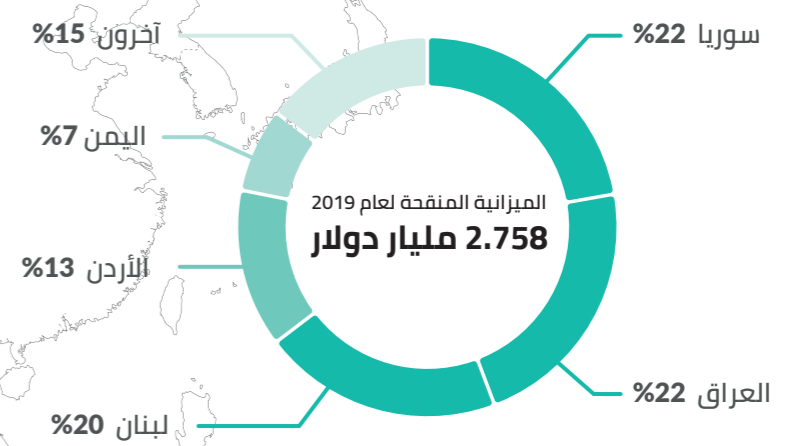

الميزانية حسب البلد