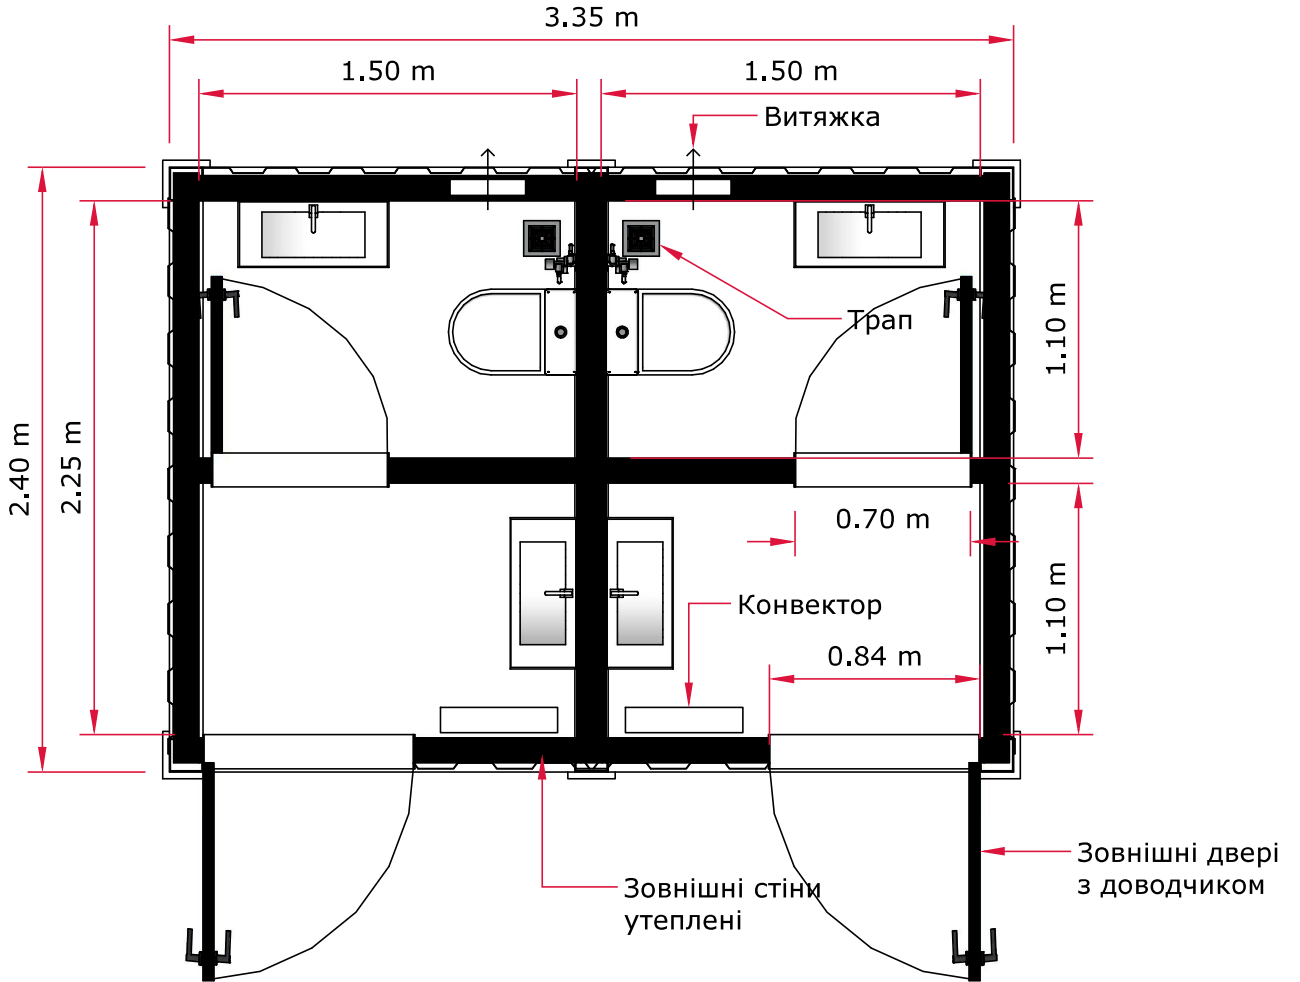

МОБІЛЬНА ПОДВІЙНА ГРОМАДСЬКА ВБИРАЛЬНЯ

1 План
 Scale: 1mm=30mm

2 Вид спереду
 Scale: 1mm=30mm

3 Вид ззаду
 Scale: 1mm=30mm