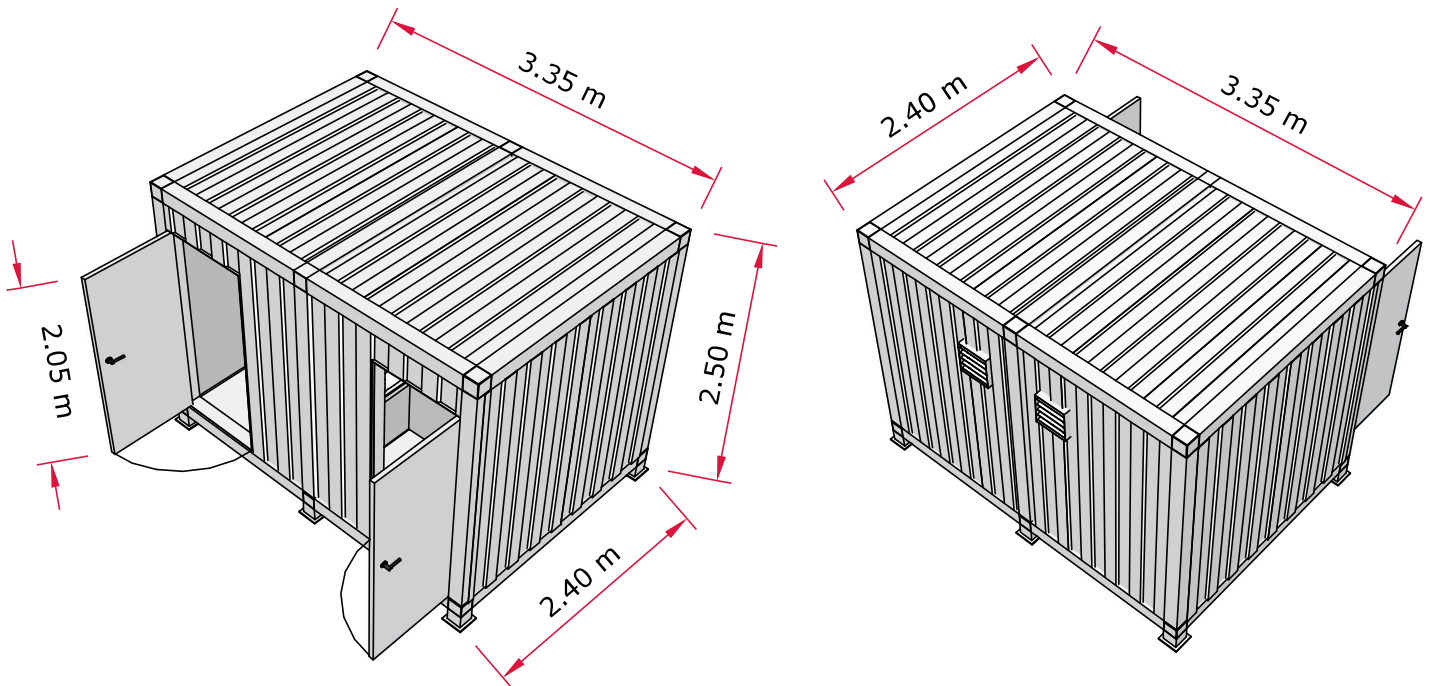

МОБІЛЬНА ПОДВІЙНА ГРОМАДСЬКА ВБИРАЛЬНЯ

1 План
 Scale: 1mm=30mm

2 Вид спереду
 Scale: 1mm=30mm

3 Вид ззаду
 Scale: 1mm=30mm